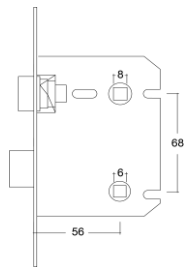

Fechadura magnética.

Dobradiças ocultas.

Nota: Tendo como objetivo a constante melhoria da nossa gama de produtos, reservamos o direito de fazer alterações sem aviso prévio. Dimensões em milímetros.

CORTE VERTICAL

CORTE HORIZONTAL

LEGENDA

- A – Dimensão da porta
- B – Dimensão de passagem livre
- C – Dimensão da abertura de construção civil
- P – Espessura da parede

ACESSÓRIOS E OPÇÕES

Fechadura 719

Fechadura 719W

Fechadura 719Y

CONFIGURAÇÕES

Uma folha

Duas folhas

Vitral

Ab. Vidro

Bandeira

Nota: Tendo como objetivo a constante melhoria da nossa gama de produtos, reservamos o direito de fazer alterações sem aviso prévio. Dimensões em milímetros.