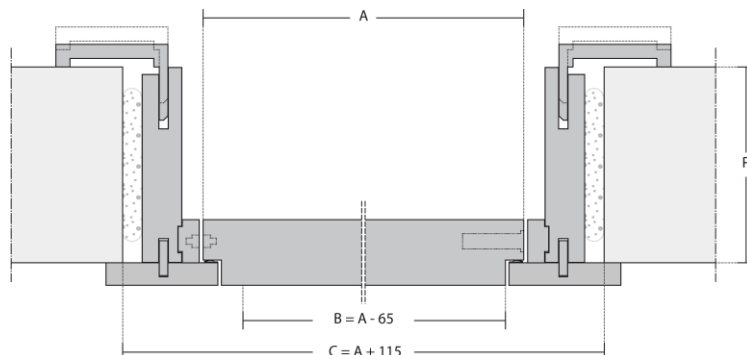

Fechadura magnética.

Dobradiças ocultas.

Nota: Tendo como objetivo a constante melhoria da nossa gama de produtos, reservamos o direito de fazer alterações sem aviso prévio. Dimensões em milímetros.

CORTE VERTICAL

CORTE HORIZONTAL

LEGENDA

- A – Dimensão da porta
- B – Dimensão de passagem livre
- C – Dimensão da abertura de construção civil
- P – Espessura da parede

ACESSÓRIOS E OPÇÕES

Fechadura 719

Fechadura 719W

Fechadura 719Y

CONFIGURAÇÕES

Uma folha

Duas folhas

Vitral

Ab. Vidro

Bandeira

Nota: Tendo como objetivo a constante melhoria da nossa gama de produtos, reservamos o direito de fazer alterações sem aviso prévio. Dimensões em milímetros.