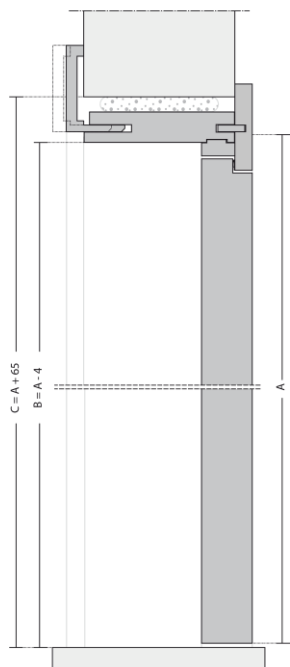

PORTA

Estrutura perimetral em réguas de madeira de média densidade com batente, características segundo a norma EN 13986. Interior do tipo “honeycomb” com resistência média de 2,2 kg /cm² ou aglomerado de madeira, características segundo a norma EN 13986.

Faces em placas de fibra de madeira, características segundo a norma EN 13986.

Orla em folha de madeira, *finish foil* ou pintada a condizer com a face da porta.

Espessura de 47mm.

Disponível em modelos das linhas Essencial e Exclusive.

Lacdor - lacados ou pintados.

ACESSÓRIOS

Fechadura com frente em inox e quadra de 8mm.

Dobradiças de 3” em aço inox.

Fecho de unha superior e inferior em portas de 2 folhas.

ACESSÓRIOS - OPÇÕES

Fechadura 719W ou 719Y.

Fechadura magnética.

Dobradiças ocultas.

Nota: Tendo como objetivo a constante melhoria da nossa gama de produtos, reservamos o direito de fazer alterações sem aviso prévio. Dimensões em milímetros.

CORTE VERTICAL