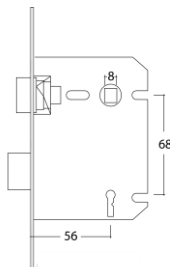

Lacdor - lacados ou pintados.

ACESSÓRIOS

Fechadura com frente em inox e quadra de 8mm.

Dobradiças de 3” em aço inox.

Fecho de unha superior e inferior em portas de 2 folhas.

ACESSÓRIOS - OPÇÕES

Fechadura 719W ou 719Y.

Fechadura magnética.

Dobradiças ocultas.

Nota: Tendo como objetivo a constante melhoria da nossa gama de produtos, reservamos o direito de fazer alterações sem aviso prévio. Dimensões em milímetros.

CORTE VERTICAL

CORTE HORIZONTAL

LEGENDA

- A – Dimensão da porta
- B – Dimensão de passagem livre
- C – Dimensão da abertura de construção civil
- P – Espessura da parede

ACESSÓRIOS E OPÇÕES

Fechadura 719

Fechadura 719W

Fechadura 719Y

CONFIGURAÇÕES

Uma folha

Duas folhas

Vitral

Ab. Vidro

Bandeira

Nota: Tendo como objetivo a constante melhoria da nossa gama de produtos, reservamos o direito de fazer alterações sem aviso prévio. Dimensões em milímetros.