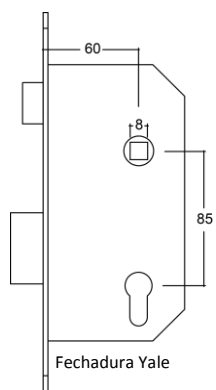

Fechadura de segurança com 3 pontos.

Escudo exterior e cilindro de segurança.

Perfil de Borracha.

Visor.

SEGURANÇA

ENTRADA

Nota: Tendo como objetivo a constante melhoria da nossa gama de produtos, reservamos o direito de fazer alterações sem aviso prévio. Dimensões em milímetros.

BLOCK ENTRADA

FICHA TÉCNICA

vicaima
UNEXPECTED HARMONY

CORTE VERTICAL

CORTE HORIZONTAL

LEGENDA

- A – Dimensão da porta
- B – Dimensão de passagem livre
- C – Dimensão da abertura de construção civil
- P – Espessura da parede

ACESSÓRIOS E OPÇÕES

CONFIGURAÇÕES

Uma folha

Nota: Tendo como objetivo a constante melhoria da nossa gama de produtos, reservamos o direito de fazer alterações sem aviso prévio. Dimensões em milímetros.