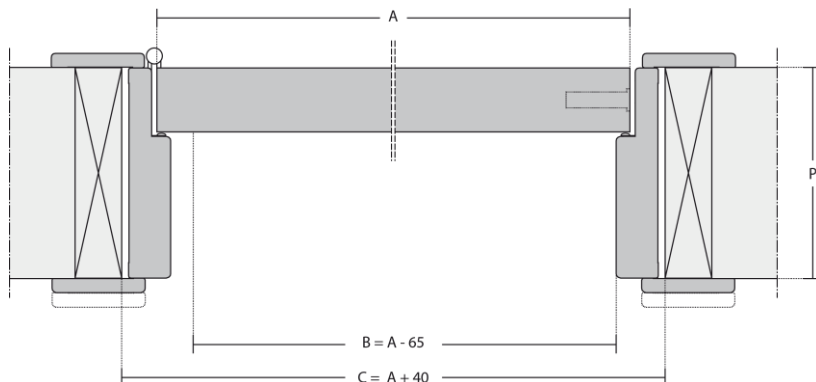

Fechadura de segurança com 3 pontos.

Escudo exterior e cilindro de segurança.

Perfil de Borracha.

Visor.

SEGURANÇA

ENTRADA

Nota: Tendo como objetivo a constante melhoria da nossa gama de produtos, reservamos o direito de fazer alterações sem aviso prévio. Dimensões em milímetros.

BLOCK ENTRADA

FICHA TÉCNICA

vicaima
UNEXPECTED HARMONY

CORTE VERTICAL

CORTE HORIZONTAL

LEGENDA

- A – Dimensão da porta
- B – Dimensão de passagem livre
- C – Dimensão da abertura de construção civil
- P – Espessura da parede

ACESSÓRIOS E OPÇÕES

CONFIGURAÇÕES

Uma folha

Nota: Tendo como objetivo a constante melhoria da nossa gama de produtos, reservamos o direito de fazer alterações sem aviso prévio. Dimensões em milímetros.