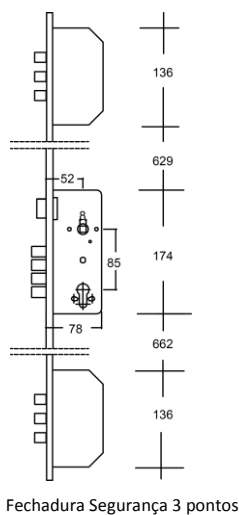

Fechadura de segurança com 3 pontos.

Escudo exterior e cilindro de segurança.

Perfil de Borracha.

Visor.

SEGURANÇA

ENTRADA

Nota: Tendo como objetivo a constante melhoria da nossa gama de produtos, reservamos o direito de fazer alterações sem aviso prévio. Dimensões em milímetros.

BLOCK ENTRADA

FICHA TÉCNICA

vicaima
UNEXPECTED HARMONY

CORTE VERTICAL

CORTE HORIZONTAL

LEGENDA

- A – Dimensão da porta
- B – Dimensão de passagem livre
- C – Dimensão da abertura de construção civil
- P – Espessura da parede

ACESSÓRIOS E OPÇÕES

CONFIGURAÇÕES

Uma folha

Nota: Tendo como objetivo a constante melhoria da nossa gama de produtos, reservamos o direito de fazer alterações sem aviso prévio. Dimensões em milímetros.