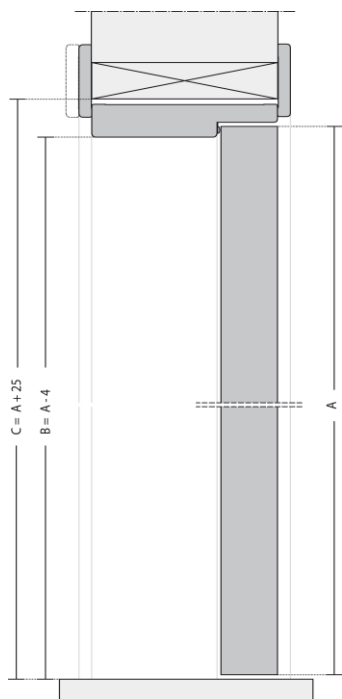

BLOCK ENTRADA

FICHA TÉCNICA

vicaima
UNEXPECTED HARMONY

DESCRIÇÃO GERAL

Porta, prumos, guarnições e acessórios, pronto a instalar.
Produto adequado para instalação em entrada de habitações ou escritórios.

PORTA

Estrutura perimetral em réguas de madeira, interior em aglomerado, características segundo a norma EN 13986.

Faces em painéis de fibra de madeira (MDF), características segundo a norma EN 13986.

Orla em madeira densa, folha de madeira, *finish foil* ou pintada a condizer com a face da porta.

Fechadura de segurança com 3 pontos.

Escudo exterior e cilindro de segurança.

Perfil de Borracha.

Visor.

SEGURANÇA

ENTRADA

Nota: Tendo como objetivo a constante melhoria da nossa gama de produtos, reservamos o direito de fazer alterações sem aviso prévio. Dimensões em milímetros.

BLOCK ENTRADA

FICHA TÉCNICA

vicaima
UNEXPECTED HARMONY

CORTE VERTICAL

CORTE HORIZONTAL

LEGENDA

- A – Dimensão da porta
- B – Dimensão de passagem livre
- C – Dimensão da abertura de construção civil
- P – Espessura da parede