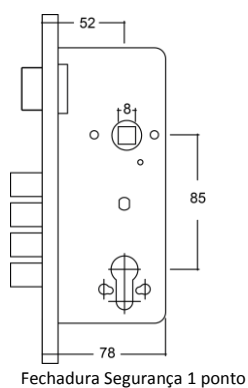

Fechadura de segurança com 3 pontos.

Escudo exterior e cilindro de segurança.

Perfil de Borracha.

Visor.

SEGURANÇA

ENTRADA

Nota: Tendo como objetivo a constante melhoria da nossa gama de produtos, reservamos o direito de fazer alterações sem aviso prévio. Dimensões em milímetros.

BLOCK ENTRADA

FICHA TÉCNICA

vicaima
UNEXPECTED HARMONY

CORTE VERTICAL

CORTE HORIZONTAL

LEGENDA

- A – Dimensão da porta
- B – Dimensão de passagem livre
- C – Dimensão da abertura de construção civil
- P – Espessura da parede

ACESSÓRIOS E OPÇÕES

CONFIGURAÇÕES

Uma folha

Nota: Tendo como objetivo a constante melhoria da nossa gama de produtos, reservamos o direito de fazer alterações sem aviso prévio. Dimensões em milímetros.