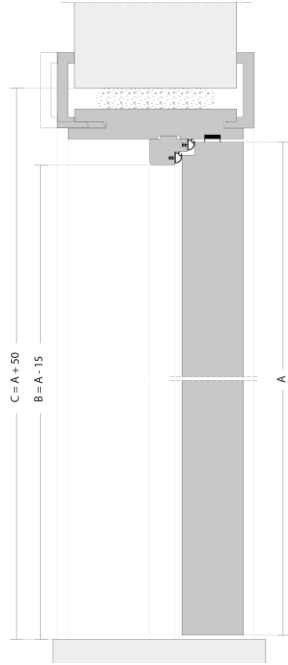

VERTICAL CUT