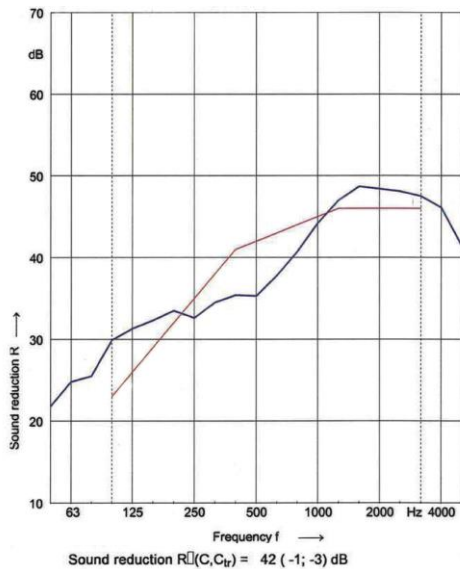

CONFIGURACIONES

Nota: Dependiendo de las características o configuraciones del producto, las dimensiones pueden cambiar. Tiendo como objetivo a constante mejoría da nuestra gama de productos, reservamos el derecho de hacer alteraciones sin aviso previo. Dimensiones en milímetros