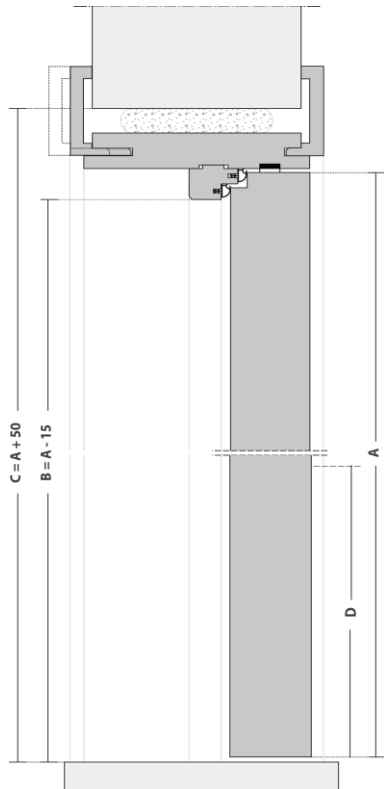

The mark of
responsible forestry

MOBILITY

Nota: Dependiendo de las características o configuraciones del producto, las dimensiones pueden cambiar. Tiendo como objetivo a constante mejoría da nuestra gama de productos, reservamos el derecho de hacer alteraciones sin aviso previo. Dimensiones en milímetros

CORTE VERTICAL

CORTE HORIZONTAL

LEYENDA

- A – Dimensión de la puerta
- B – Dimensión hueco de paso
- C – Dimensión hueco de luces
- D – Altura al centro de la manilla
- P – Espesor de muro

D - ALTURA MANILLA (mm)	ESPESOR PUERTA (mm)	P - ESPESOR MURO / CERCO AJUSTABLE (mm)
1022	57	≥ 90
		[- 5 + 10]

Nota: Dependiendo de las características o configuraciones del producto, las dimensiones pueden cambiar. Tiendo como objetivo a constante mejoría da nuestra gama de productos, reservamos el derecho de hacer alteraciones sin aviso previo. Dimensiones en milímetros