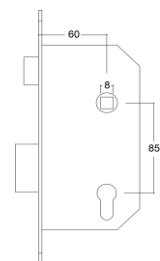

Cerradura YSE (salidas emergencia)