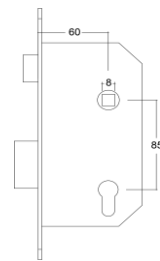

Cerradura YDI (desbloqueo interior)