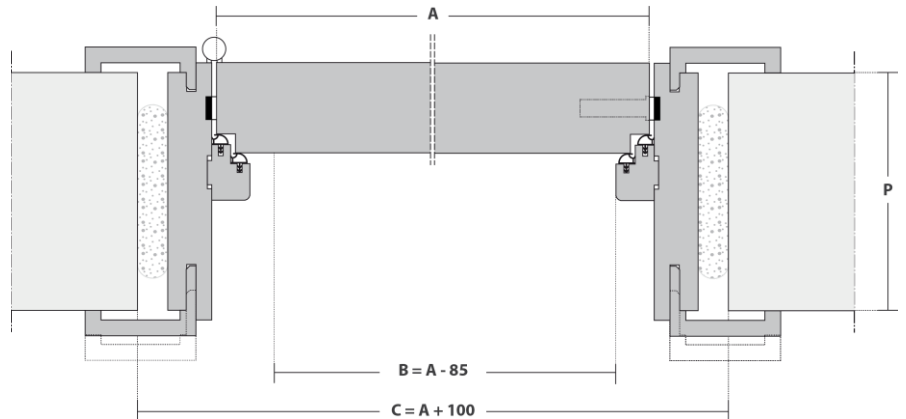

The mark of
responsible forestry

MOBILITY

Nota: Dependiendo de las características o configuraciones del producto, las dimensiones pueden cambiar. Tiendo como objetivo a constante mejoría da nuestra gama de productos, reservamos el derecho de hacer alteraciones sin aviso previo. Dimensiones en milímetros

CORTE VERTICAL

CORTE HORIZONTAL

LEYENDA

- A – Dimensión de la puerta
- B – Dimensión hueco de paso
- C – Dimensión hueco de luces
- D – Altura al centro de la manilla
- P – Espesor de muro

D - ALTURA MANILLA (mm)	ESPESOR PUERTA (mm)	P - ESPESOR MURO / CERCO AJUSTABLE (mm)
1022	57	≥ 90
		[- 5 + 10]