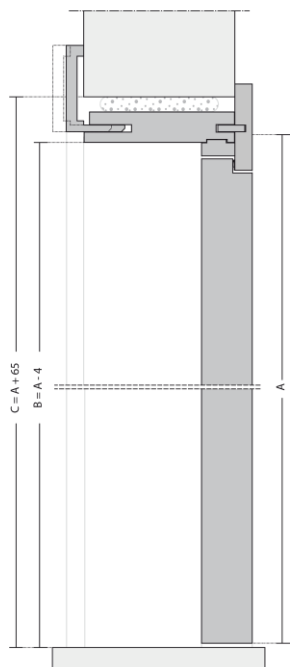

## ACESSÓRIOS

Fechadura com frente em inox e quadra de 8mm.

Dobradiças de 3” em aço inox.

Fecho de unha superior e inferior em portas de 2 folhas.

## ACESSÓRIOS - OPÇÕES

Fechadura 719W ou 719Y.

Fechadura magnética.

Dobradiças ocultas.

Nota: Tendo como objetivo a constante melhoria da nossa gama de produtos, reservamos o direito de fazer alterações sem aviso prévio. Dimensões em milímetros.

## CORTE VERTICAL