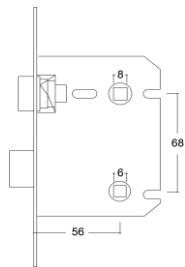

Fechadura 719W