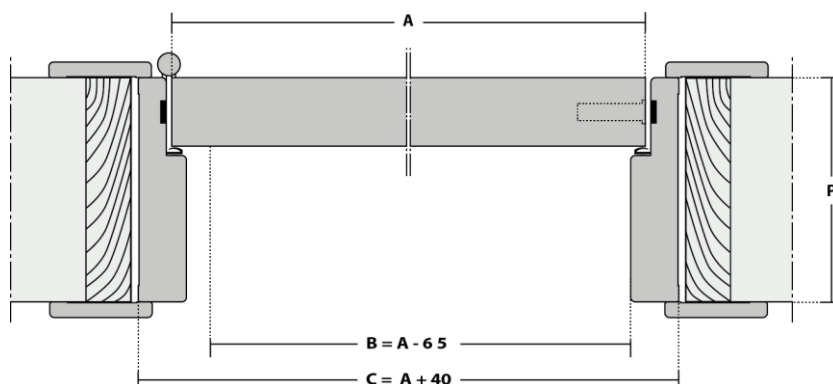

BLOCK EI30 AC32

FICHA TÉCNICA

vicaima
UNEXPECTED HARMONY

DESCRIPCIÓN GENERAL	<p>Puerta, galces, tapetas y accesorios con resistencia al fuego 30min y aislamiento acústico de 32dB. Producto indicado para instalación en locales donde se exige los requisitos de resistencia al fuego</p>	 EI30
HOMOLOGACIÓN	<p>Teste de resistencia al fuego según la norma EN 1634-1 Clasificación EI30, de acuerdo con la norma EN 13501-2 Teste acústico de acuerdo con las normas ISO 10140 y clasificación de acuerdo con la ISO 717-1</p>	 ACUSTICO
PUERTA	<p>Estructura perimetral en bastidores de madera, canteados en las verticales Interior macizo en aglomerado Caras en tableros de DM, características según la norma EN 13986 Espesor de 44mm</p>	 AC32dB <small>GUILLOTINA</small>
CERCO	<p>Galces en DM con 28mm, características según la norma EN 13986 Tapetas en DM con 70/80/90x12, 70/80/90x9 y 70/80/90x15mm Juntas intumescentes 15x4mm Junta de goma Opcional: tapetas ajustables</p>	
REVESTIMIENTOS	<p>Naturdor® - chapa de madera natural o teñida Dekordor® 3D - revestimiento con relieve, vertical o horizontal Dekordor® HD - laminado de elevada resistencia Dekordor® SD - decorative foil Lacdor - lacado con colores RAL aproximadas</p>	
ACCESORIOS	<p>Cerradura en inox con marcado CE Bisagras con 4" en inox con marcado CE Guillotina automática</p>	
OPCIONES	<p>Vidrieras con vidrio Cierrapuertas con brazo Mirilla Mecanizado para cerradura de tarjeta</p>	
BENEFICIOS AMBIENTALES	<p>Construcción con base en materiales naturales y reciclados Madera certificada FSC® bajo pedido</p>	 <small>The mark of responsible forestry</small>
	HOMOLOGACIÓN	 

BLOCK EI30 AC32

FICHA TÉCNICA

CORTE VERTICAL

CORTE HORIZONTAL

LEYENDA

- A - Dimensión de la puerta
- B - Dimensión de paso libre
- C - Dimensión total del cerco
- D - Altura al centro de la manilla
- P - Espesor de muro