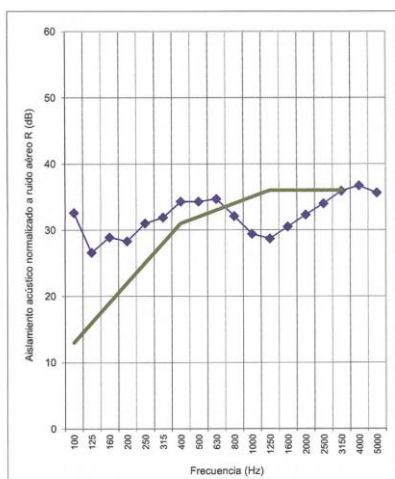

ACCESORIOS

OPCIONES

CONFIGURACIONES

Nota: Dependiendo de las características o configuraciones del producto, las dimensiones pueden cambiar. Tiendo como objetivo a constante mejora de la gama de productos, reservamos el derecho de hacer alteraciones sin aviso previo. El certificado de garantía es parte integrante de la ficha técnica disponible en www.vicaima.com