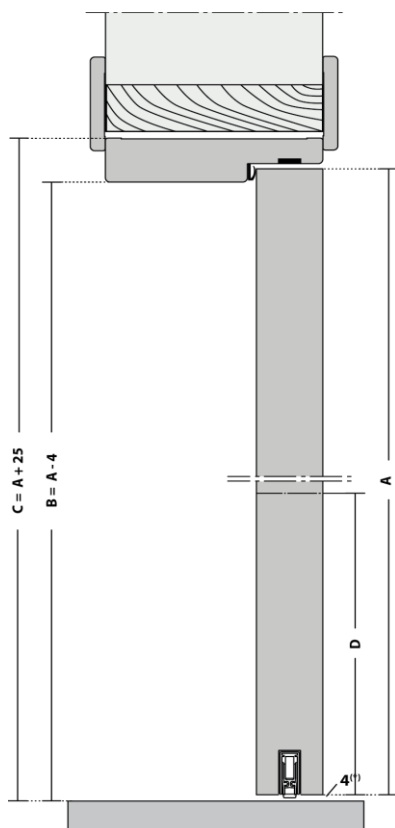

BLOCK EI30 AC32

FICHA TÉCNICA

vicaima
UNEXPECTED HARMONY

DESCRIPCIÓN GENERAL	<p>Puerta, galces, tapetas y accesorios con resistencia al fuego 30min y aislamiento acústico de 32dB. Producto indicado para instalación en locales donde se exige los requisitos de resistencia al fuego</p>	 EI30
HOMOLOGACIÓN	<p>Teste de resistencia al fuego según la norma EN 1634-1 Clasificación EI30, de acuerdo con la norma EN 13501-2 Teste acústico de acuerdo con las normas ISO 10140 y clasificación de acuerdo con la ISO 717-1</p>	 ACUSTICO
PUERTA	<p>Estructura perimetral en bastidores de madera, canteados en las verticales Interior macizo en aglomerado Caras en tableros de DM, características según la norma EN 13986 Espesor de 44mm</p>	 AC32dB <small>GUILLOTINA</small>
CERCO	<p>Galces en DM con 28mm, características según la norma EN 13986 Tapetas en DM con 70/80/90x12, 70/80/90x9 y 70/80/90x15mm Juntas intumescentes 15x4mm Junta de goma Opcional: tapetas ajustables</p>	
REVESTIMIENTOS	<p>Naturdor® - chapa de madera natural o teñida Dekordor® 3D - revestimiento con relieve, vertical o horizontal Dekordor® HD - laminado de elevada resistencia Dekordor® SD - decorative foil Lacdor - lacado con colores RAL aproximadas</p>	
ACCESORIOS	<p>Cerradura en inox con marcado CE Bisagras con 4" en inox con marcado CE Guillotina automática</p>	
OPCIONES	<p>Vidrieras con vidrio Cierrapuertas con brazo Mirilla Mecanizado para cerradura de tarjeta</p>	
BENEFICIOS AMBIENTALES	<p>Construcción con base en materiales naturales y reciclados Madera certificada FSC® bajo pedido</p>	 <small>The mark of responsible forestry</small>
	HOMOLOGACIÓN	 

BLOCK EI30 AC32

FICHA TÉCNICA

CORTE VERTICAL

CORTE HORIZONTAL

LEYENDA

- A - Dimensión de la puerta
- B - Dimensión de paso libre
- C - Dimensión total del cerco
- D - Altura al centro de la manilla
- P - Espesor de muro