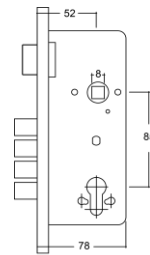

BLOCK ENTRADA

FICHA TÉCNICA

vicaima
UNEXPECTED HARMONY

CORTE VERTICAL

CORTE HORIZONTAL

LEYENDA

- A - Dimensión de la puerta
- B - Dimensión hueco paso libre
- C - Dimensión total del cerco
- D - Altura al centro de la manilla
- P - Espesor de muro

D - ALTURA MANILLA (mm)	ESPESOR PUERTA (mm)
1022	44

ACCESORIOS

Cerradura yale

Bisagras seguridad con 150mm

OPCIONES

Cerradura seguridad 3 puntos

Cerradura seguridad 1 punto

Mirilla

Guillotina automática

CONFIGURACIONES

Una hoja

Nota: Dependiendo de las características o configuraciones del producto, las dimensiones pueden cambiar. Tiendo como objetivo a constante mejora de la gama de productos, reservamos el derecho de hacer alteraciones sin aviso previo. El certificado de garantía es parte integrante de la ficha técnica disponible en www.vicaima.com