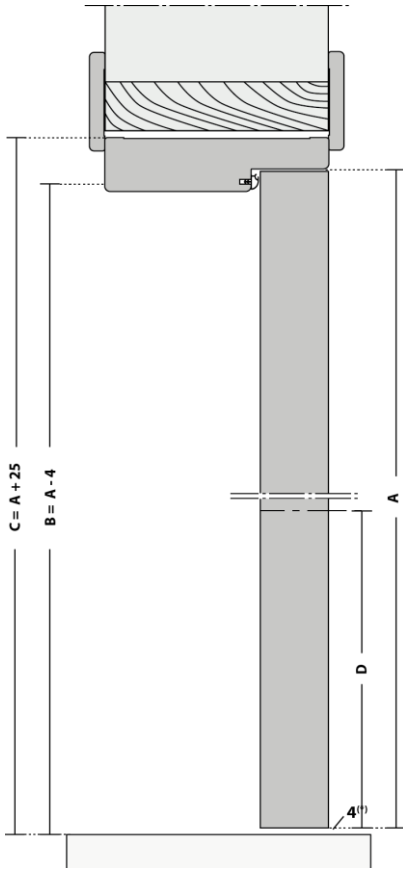

DESCRIPCIÓN GENERAL

Puerta, galces, tapetas y accesorios listo a instalar.
Producto indicado para instalación en entrada de habitaciones u oficinas

PUERTA

Estructura perimetral con bastidores de madera canteados en las laterales

Interior en aglomerado de madera
Caras en DM, características según la norma EN 13986
Espesor de 44mm

CERCO

Galces con espesor 28mm en DM, características según la norma EN13986.

Tapetas 70/80/90x12, 70/80/90x9, 70/80/90x15mm

BLOCK ENTRADA

FICHA TÉCNICA

vicaima
UNEXPECTED HARMONY

CORTE VERTICAL

CORTE HORIZONTAL

LEYENDA

- A - Dimensión de la puerta
- B - Dimensión hueco paso libre
- C - Dimensión total del cerco
- D - Altura al centro de la manilla
- P - Espesor de muro

D - ALTURA MANILLA (mm)	ESPESOR PUERTA (mm)
1022	44

ACCESORIOS

Cerradura yale

Bisagras seguridad con 150mm

OPCIONES

Cerradura seguridad 3 puntos

Cerradura seguridad 1 punto

Mirilla