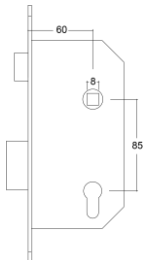

BLOCK ENTRADA

FICHA TÉCNICA

vicaima
UNEXPECTED HARMONY

CORTE VERTICAL

CORTE HORIZONTAL

LEYENDA

- A - Dimensión de la puerta
- B - Dimensión hueco paso libre
- C - Dimensión total del cerco
- D - Altura al centro de la manilla
- P - Espesor de muro

D - ALTURA MANILLA (mm)	ESPESOR PUERTA (mm)
1022	44

ACCESORIOS

Cerradura yale

Bisagras seguridad con 150mm

OPCIONES

Cerradura seguridad 3 puntos

Cerradura seguridad 1 punto

Mirilla