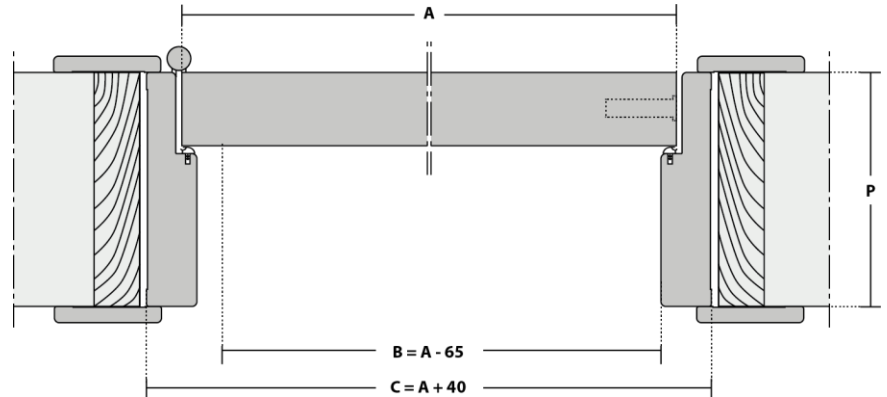

DESCRIPCIÓN GENERAL

Puerta, galces, tapetas y accesorios listo a instalar.
Producto indicado para instalación en entrada de habitaciones u oficinas

PUERTA

Estructura perimetral con bastidores de madera canteados en las laterales

BLOCK ENTRADA

FICHA TÉCNICA

vicaima
UNEXPECTED HARMONY

CORTE VERTICAL

CORTE HORIZONTAL

LEYENDA

- A - Dimensión de la puerta
- B - Dimensión hueco paso libre
- C - Dimensión total del cerco
- D - Altura al centro de la manilla
- P - Espesor de muro

D - ALTURA MANILLA (mm)	ESPESOR PUERTA (mm)
1022	44

ACCESORIOS

Cerradura yale

Bisagras seguridad con 150mm

OPCIONES

Cerradura seguridad 3 puntos

Cerradura seguridad 1 punto

Mirilla