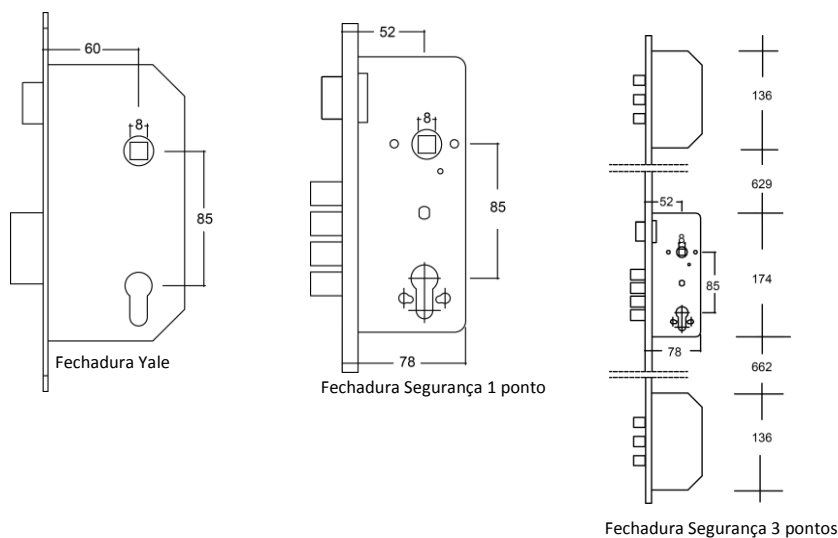

BLOCK ENTRADA

FICHA TÉCNICA

vicaima
UNEXPECTED HARMONY

DESCRIÇÃO GERAL

Porta, prumos, guarnições e acessórios, pronto a instalar.
Produto adequado para instalação em entrada de habitações ou escritórios.

PORTA

Fechadura de segurança com 3 pontos.

Escudo exterior e cilindro de segurança.

Perfil de Borracha.

Visor.

SEGURANÇA

ENTRADA

Nota: Dependendo das características ou configurações do produto, as dimensões podem variar. Tendo como objetivo a constante melhoria da nossa gama de produtos, reservamos o direito de fazer alterações sem aviso prévio. O certificado de garantia é parte integrante da ficha técnica, disponível em www.vicaima.com.

BLOCK ENTRADA

FICHA TÉCNICA

vicaima
UNEXPECTED HARMONY

CORTE VERTICAL

CORTE HORIZONTAL

LEGENDA

- A – Dimensão da porta
- B – Dimensão de passagem livre
- C – Dimensão da abertura de construção civil
- P – Espessura da parede

ACESSÓRIOS E OPÇÕES

CONFIGURAÇÕES

Uma folha

Nota: Dependendo das características ou configurações do produto, as dimensões podem variar. Tendo como objetivo a constante melhoria da nossa gama de produtos, reservamos o direito de fazer alterações sem aviso prévio. O certificado de garantia é parte integrante da ficha técnica, disponível em www.vicaima.com.