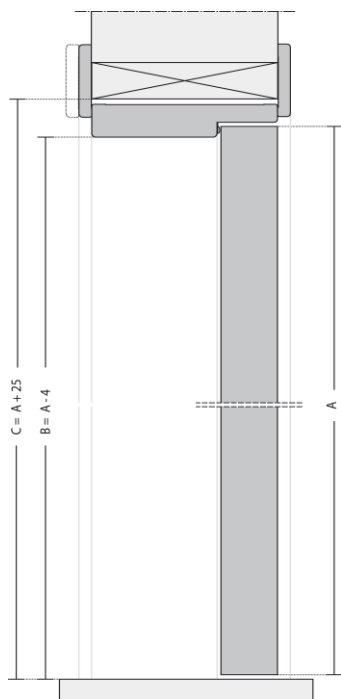

BLOCK ENTRADA

FICHA TÉCNICA

vicaima
UNEXPECTED HARMONY

DESCRIÇÃO GERAL

Porta, prumos, guarnições e acessórios, pronto a instalar.
Produto adequado para instalação em entrada de habitações ou escritórios.

PORTA

Estrutura perimetral em réguas de madeira, interior em aglomerado, características segundo a norma EN 13986.

Faces em painéis de fibra de madeira (MDF), características segundo a norma EN 13986.

Orla em madeira densa, folha de madeira, *finish foil* ou pintada a condizer com a face da porta.

Fechadura de segurança com 3 pontos.

Escudo exterior e cilindro de segurança.

Perfil de Borracha.

Visor.

SEGURANÇA

ENTRADA

Nota: Dependendo das características ou configurações do produto, as dimensões podem variar. Tendo como objetivo a constante melhoria da nossa gama de produtos, reservamos o direito de fazer alterações sem aviso prévio. O certificado de garantia é parte integrante da ficha técnica, disponível em www.vicaima.com.

BLOCK ENTRADA

FICHA TÉCNICA

vicaima
UNEXPECTED HARMONY

CORTE VERTICAL

CORTE HORIZONTAL

LEGENDA

- A – Dimensão da porta
- B – Dimensão de passagem livre
- C – Dimensão da abertura de construção civil
- P – Espessura da parede