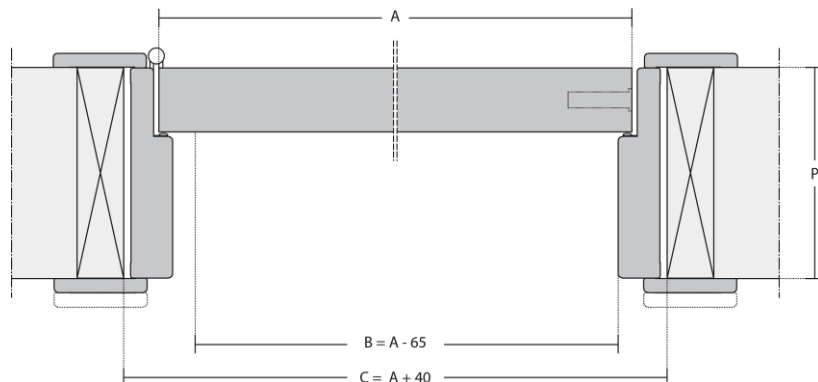

Fechadura de segurança com 3 pontos.

Escudo exterior e cilindro de segurança.

Perfil de Borracha.

Visor.

SEGURANÇA

ENTRADA

Nota: Dependendo das características ou configurações do produto, as dimensões podem variar. Tendo como objetivo a constante melhoria da nossa gama de produtos, reservamos o direito de fazer alterações sem aviso prévio. O certificado de garantia é parte integrante da ficha técnica, disponível em www.vicaima.com.

BLOCK ENTRADA

FICHA TÉCNICA

vicaima
UNEXPECTED HARMONY

CORTE VERTICAL

CORTE HORIZONTAL

LEGENDA

- A – Dimensão da porta
- B – Dimensão de passagem livre
- C – Dimensão da abertura de construção civil
- P – Espessura da parede