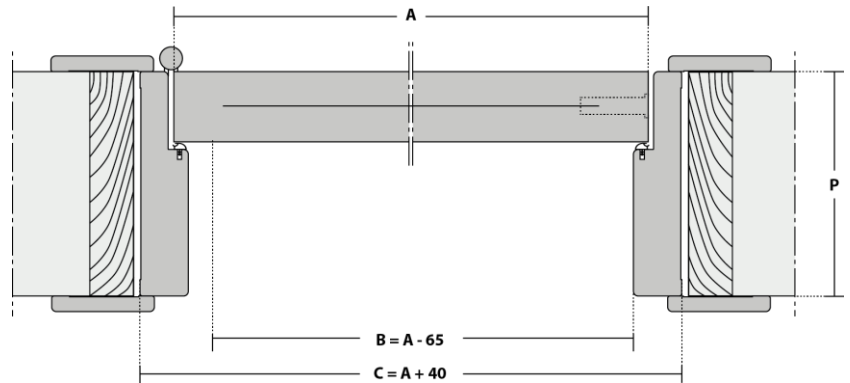

DESCRIPCIÓN GENERAL

Producto que integra puerta, cerco y accesorios de seguridad para entrada de viviendas

PUERTA

Estructura perimetral con bastidores de madera canteado en las laterales

Interior en aglomerado de madera, reforzado con chapa de acero

Lacdor - lacado con colores RAL aproximadas

ACCESORIOS

Cerradura de seguridad con 3 puntos

Bisagras con 4" en acero inox

OPCIONES

Mirilla

Guillotina automática

SEGURIDAD

CORTE VERTICAL

CORTE HORIZONTAL

LEYENDA

- A - Dimensión de la puerta
- B - Dimensión hueco paso libre
- C - Dimensión total del cerco
- D - Altura al centro de la manilla
- P - Espesor de muro

D - ALTURA MANILLA (mm)	ESPESOR PUERTA (mm)
1022	44