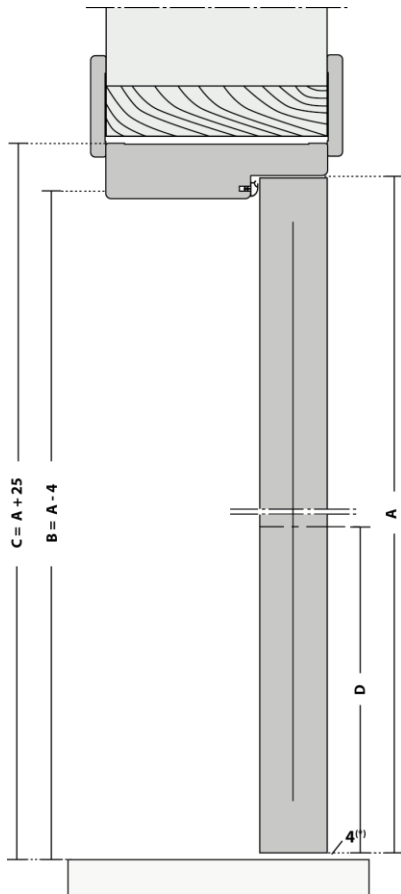

DESCRIPCIÓN GENERAL

Producto que integra puerta, cerco y accesorios de seguridad para entrada de viviendas

PUERTA

Estructura perimetral con bastidores de madera canteado en las laterales

Interior en aglomerado de madera, reforzado con chapa de acero

Caras en DM, características según la norma EN 13986

Espesor de 44mm

CERCO

Galces en DM, características según la norma EN13986

Tapetas en DM con 70/80/90x12, 70/80/90x9, 70/80/90x15mm

Tapetas ajustables, disponibles bajo pedido

Lacdor - lacado con colores RAL aproximadas

ACCESORIOS

Cerradura de seguridad con 3 puntos

Bisagras con 4" en acero inox

OPCIONES

Mirilla

Guillotina automática

SEGURIDAD

CORTE VERTICAL

CORTE HORIZONTAL

LEYENDA

- A - Dimensión de la puerta
- B - Dimensión hueco paso libre
- C - Dimensión total del cerco
- D - Altura al centro de la manilla
- P - Espesor de muro

D - ALTURA MANILLA (mm)	ESPESOR PUERTA (mm)
1022	44