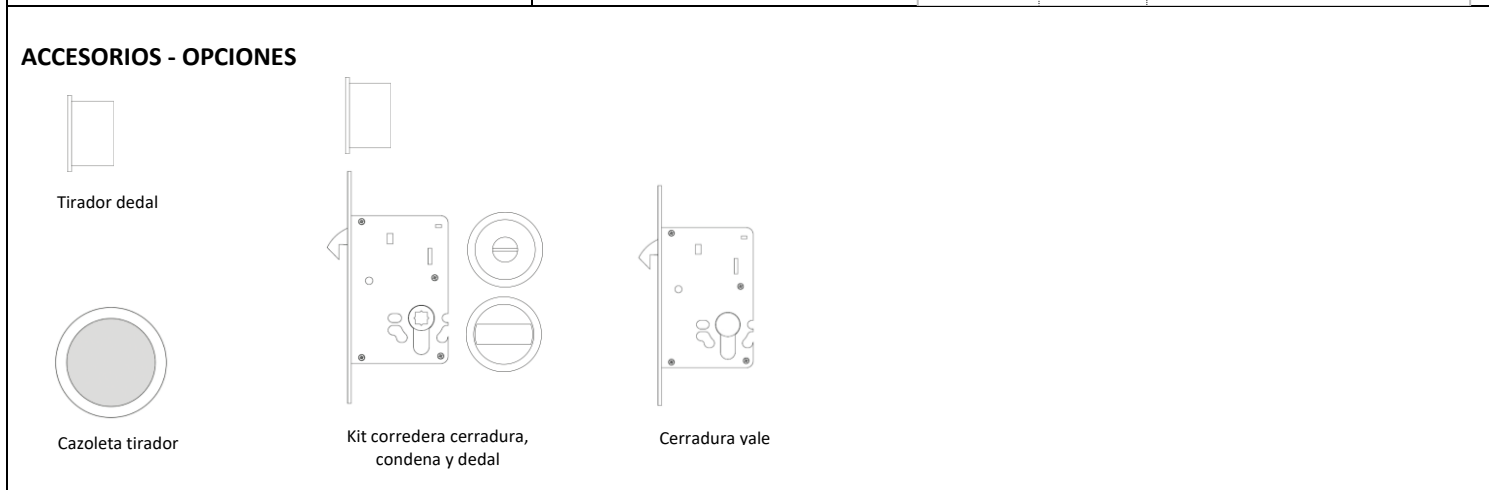

Nota: Dependiendo de las características o configuraciones del producto, las dimensiones pueden cambiar. Tiendo como objetivo a constante mejora de la gama de productos, reservamos el derecho de hacer alteraciones sin aviso previo. El certificado de garantía es parte integrante de la ficha técnica disponible en www.vicaima.com