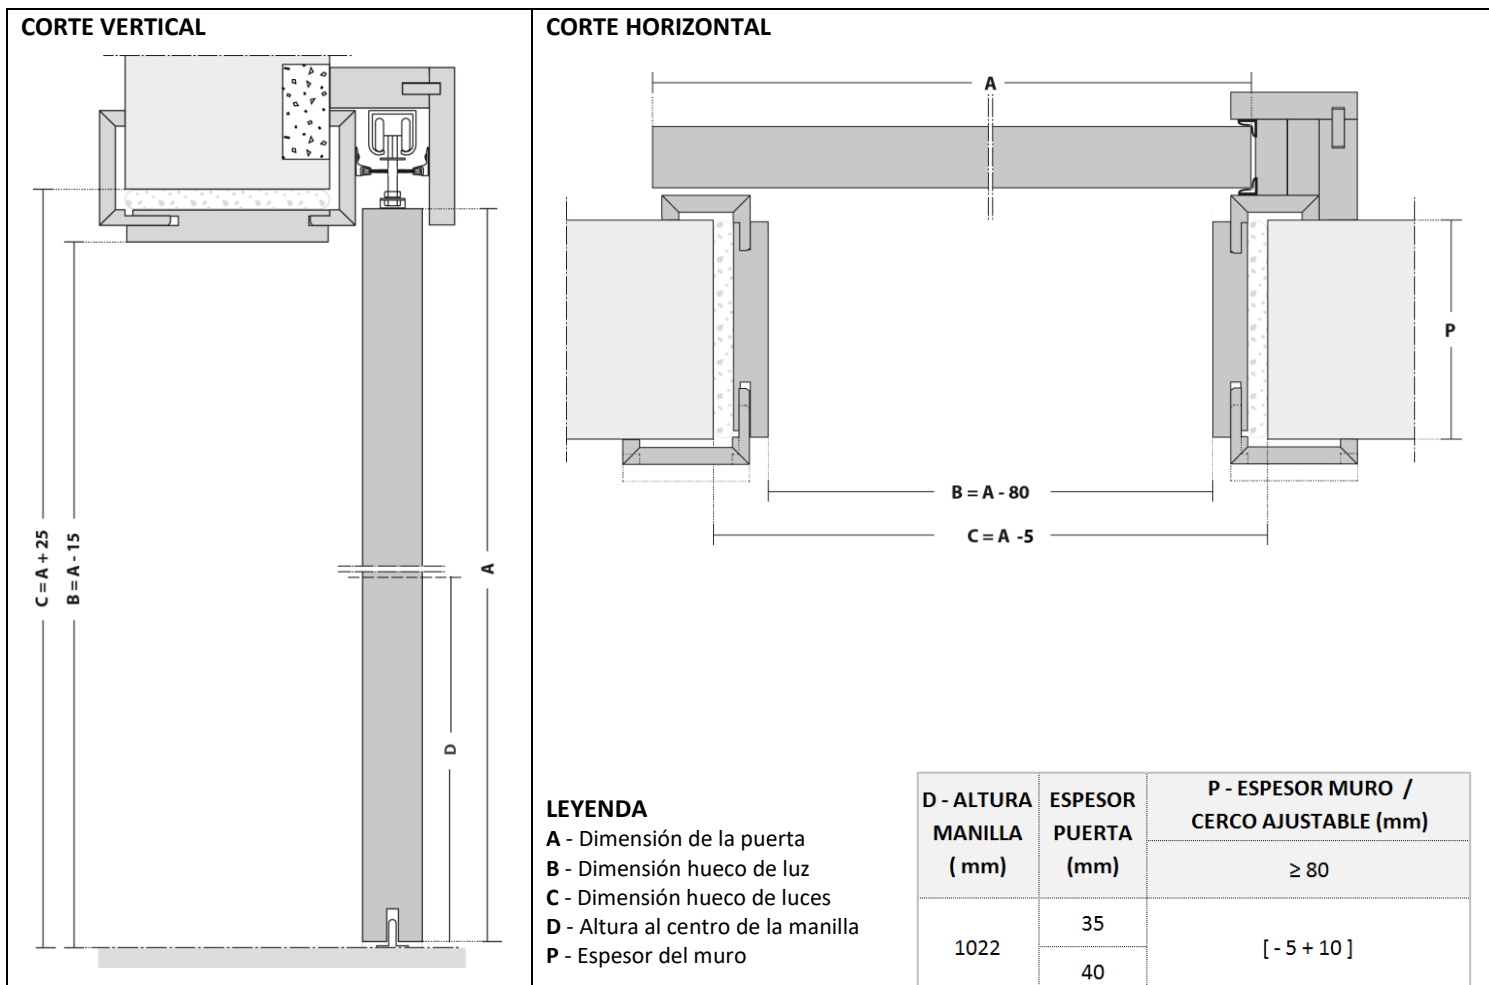

Nota: Dependiendo de las características o configuraciones del producto, las dimensiones pueden cambiar. Tiendo como objetivo a constante mejora de la gama de productos, reservamos el derecho de hacer alteraciones sin aviso previo. El certificado de garantía es parte integrante de la ficha técnica disponible en www.vicaima.com