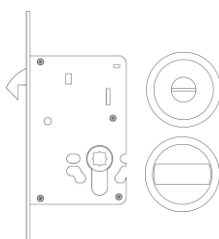

Calha superior galvanizada

Carro duplo em aço com afinação

Perfil de isolamento

Pelúcia superior de cor preta

Embalagem em caixa de cartão com identificação do produto

A estrutura para fixação da travessa do aro à parede, deve ser robusta de forma a assegurar a correta fixação dos parafusos.

Lacdor - lacado com core RAL aproximada

ACESSÓRIOS

Guia de pavimento

Sistema de correr

OPÇÕES

Puxador na orla porta

Puxador na face da porta

Fechadura com espelho interior e exterior

Fechadura yale

CORTE VERTICAL

CORTE HORIZONTAL

LEGENDA

- A - Dimensão porta
- B - Dimensão de passagem livre
- C - Dimensão construção civil
- D - Altura ao eixo do puxador
- P - Espessura do aro

D - ALTURA PUXADOR (mm)	ESPESSURA PORTA (mm)	P - ESPESSURA PAREDE / AJUSTE ARO (mm)
		≥ 80
1000	35	[- 5 + 10]
	40	

OPÇÕES

Puxador orla

Puxador face

Fechadura com espelho interior e exterior

Fechadura vale

CONFIGURAÇÕES

Uma folha

Duas folhas