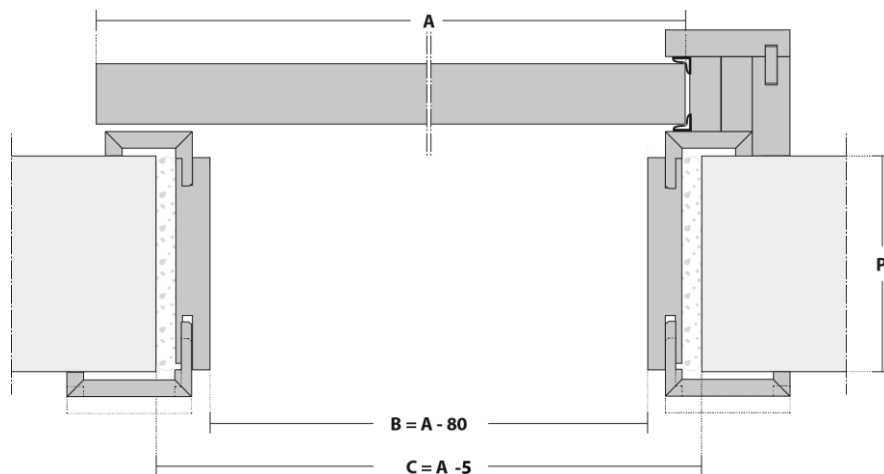

Calha superior galvanizada

Carro duplo em aço com afinação

Perfil de isolamento

Pelúcia superior de cor preta

Embalagem em caixa de cartão com identificação do produto

A estrutura para fixação da travessa do aro à parede, deve ser robusta de forma a assegurar a correta fixação dos parafusos.

Fechadura yale

CORTE VERTICAL

CORTE HORIZONTAL

LEGENDA

- A - Dimensão porta
- B - Dimensão de passagem livre
- C - Dimensão construção civil
- D - Altura ao eixo do puxador
- P - Espessura do aro

D - ALTURA PUXADOR (mm)	ESPESSURA PORTA (mm)	P - ESPESSURA PAREDE / AJUSTE ARO (mm)
		≥ 80
1000	35	[- 5 + 10]
	40	