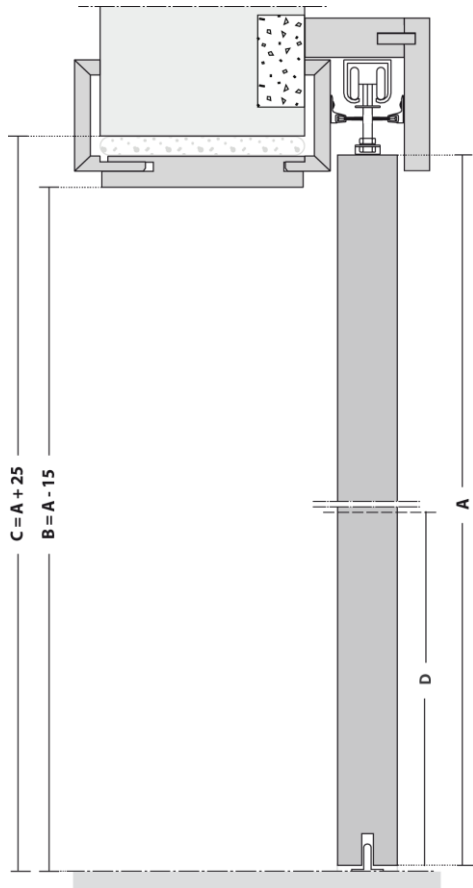

Espessuras 35 / 40 mm

Maquinação para guia de pavimento

ARO

Em contraplacado ou MDF com 20mm espessura, características segundo a norma EN 13986

Guarnição fixa e amovível ajustável a variações à espessura da parede

Calha superior galvanizada

Carro duplo em aço com afinação

Perfil de isolamento

Pelúcia superior de cor preta

Embalagem em caixa de cartão com identificação do produto

A estrutura para fixação da travessa do aro à parede, deve ser robusta de forma a assegurar a correta fixação dos parafusos.

Lacdor - lacado com core RAL aproximada

ACESSÓRIOS

Guia de pavimento

Sistema de correr

OPÇÕES

Puxador na orla porta

Puxador na face da porta

Fechadura com espelho interior e exterior

Fechadura yale

CORTE VERTICAL

CORTE HORIZONTAL

LEGENDA

- A - Dimensão porta
- B - Dimensão de passagem livre
- C - Dimensão construção civil
- D - Altura ao eixo do puxador
- P - Espessura do aro

D - ALTURA PUXADOR (mm)	ESPESSURA PORTA (mm)	P - ESPESSURA PAREDE / AJUSTE ARO (mm)
		≥ 80
1000	35	[- 5 + 10]
	40	