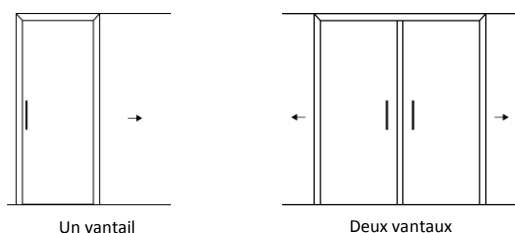

DESCRIPTION GÉNÉRALE

Porte, cadre et chambranle conçu pour fonctionner en guide coulissant par l'intérieur du mur.

Disponible en portes de 2 vantaux et avec ouverture à vitrage.

Produit adapté pour une optimisation des espaces.

Ouvertures pour vitres, fibres de bois ou revêtis en harmonie avec la finition de la porte.

CADRE

Cadre en contreplaqué ou fibre de bois (MDF), caractéristiques selon la norme EN 13986.

Chambranles fixes.

COUPE VERTICALE

COUPE HORIZONTALE

LEGENDE

- A – Dimension de porte
- B – Dimension de passage libre
- C – Dimension d'ouverture de construction civile
- P – Épaisseur de cloison

CONFIGURATIONS

Note: Selon les caractéristiques ou les configurations du produit, les dimensions peuvent varier. Ayant l'objectif l'amélioration constante de la gamme de produits, on se réserve le droit de faire des modifications sans préavis. Le certificat de garantie fait partie intégrante de la fiche technique, disponible sur www.vicaima.com.