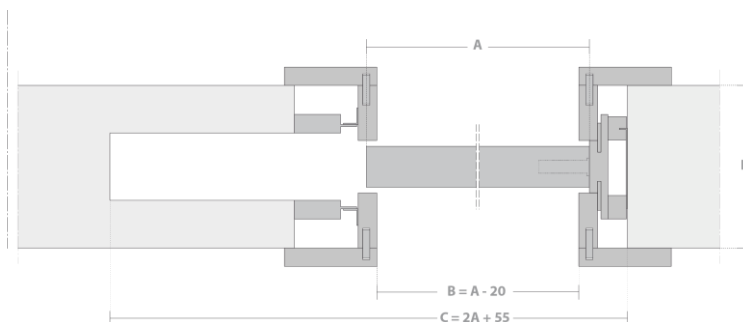

COUPE HORIZONTALE

LEGENDE

- A – Dimension de porte
- B – Dimension de passage libre
- C – Dimension d'ouverture de construction civile
- P – Épaisseur de cloison