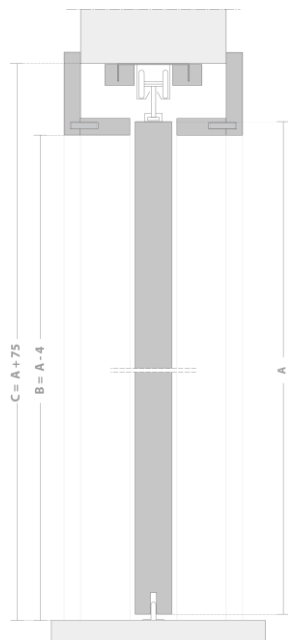

DESCRIPTION GÉNÉRALE

Porte, cadre et chambranle conçu pour fonctionner en guide coulissant par l'intérieur du mur.

Disponible en portes de 2 vantaux et avec ouverture à vitrage.

Produit adapté pour une optimisation des espaces.

PORTE

Structures périmétrale en tasseaux de bois dense, caractéristiques selon la norme EN 13986.

Intérieur de type "honeycomb" avec résistance moyenne de 2,2 kg /cm² ou aggloméré, caractéristique selon la norme EN 13986.

Ouvertures pour vitres, fibres de bois ou revêtis en harmonie avec la finition de la porte.

CADRE

Cadre en contreplaqué ou fibre de bois (MDF), caractéristiques selon la norme EN 13986.

Chambranles fixes.

COUPE VERTICALE

COUPE HORIZONTALE

LEGENDE

- A – Dimension de porte
- B – Dimension de passage libre
- C – Dimension d'ouverture de construction civile
- P – Épaisseur de cloison

CONFIGURATIONS

Note: Selon les caractéristiques ou les configurations du produit, les dimensions peuvent varier. Ayant l'objectif l'amélioration constante de la gamme de produits, on se réserve le droit de faire des modifications sans préavis. Le certificat de garantie fait partie intégrante de la fiche technique, disponible sur www.vicaima.com.