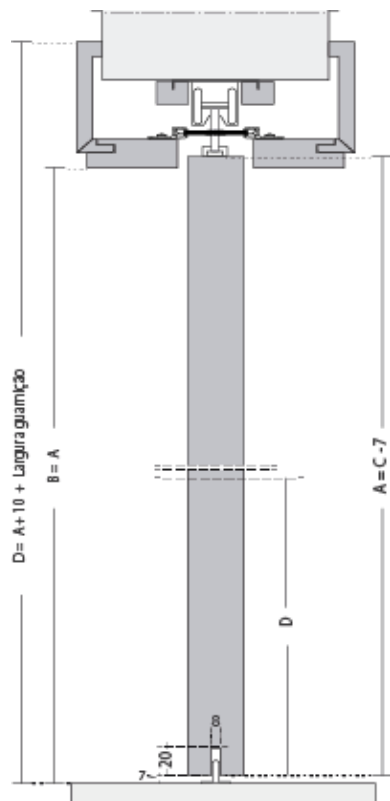

DESCRIÇÃO GERAL

Solução que se caracteriza pela sua versatilidade e otimização dos espaços.

Inclui, porta e aro, concebido para instalar em diferentes soluções de sistemas correr de 1 ou 2 folhas

PORTA

Estrutura perimetral em réguas de madeira ou derivados, orladas na vertical

ARO

Estrutura em contraplacado com 20mm, características segundo a norma EN 13986.

Opcional em MDF com 20mm, para espessuras ≥ 130mm.

Guarnição fixa e ajustável em contraplacado ou MDF.

Perfil de isolamento.

Fechadura com espelho interior e exterior

Fechadura yale.

CORTE VERTICAL

CORTE HORIZONTAL

Nota: a folga não pode exceder 10mm

LEGENDA

- A - Altura / largura porta
- B - Dimensão de passagem livre
- C - Altura / largura cassete
- D - Altura / largura total aro
- P - Espessura do aro

D - ALTURA PUXADOR (mm)	ESPESSURA PORTA (mm)	P - ESPESSURA PAREDE / AJUSTE ARO (mm)
1000	35/40/44	≥ 150
		[- 10 + 15]

REGRA PARA CALCULO DIMENSÕES – ALTURA

REGRA PARA CALCULO DIMENSÕES - LARGURA

C - considerar nesta dimensão a folga pretendida, 10mm por banda no máximo