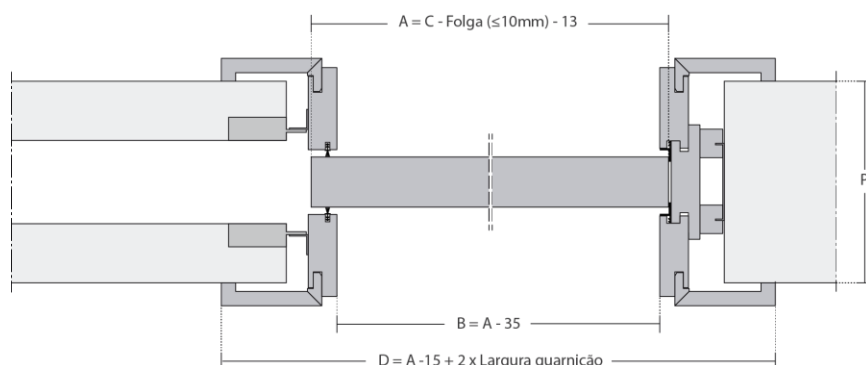

Fechadura com espelho interior e exterior

Fechadura yale.

CORTE VERTICAL

CORTE HORIZONTAL

Nota: a folga não pode exceder 10mm

LEGENDA

- A - Altura / largura porta
- B - Dimensão de passagem livre
- C - Altura / largura cassete
- D - Altura / largura total aro
- P - Espessura do aro

D - ALTURA PUXADOR (mm)	ESPESSURA PORTA (mm)	P - ESPESSURA PAREDE / AJUSTE ARO (mm)
1000	35/40/44	≥ 150
		[- 10 + 15]

REGRA PARA CALCULO DIMENSÕES – ALTURA

REGRA PARA CALCULO DIMENSÕES - LARGURA

C - considerar nesta dimensão a folga pretendida, 10mm por banda no máximo