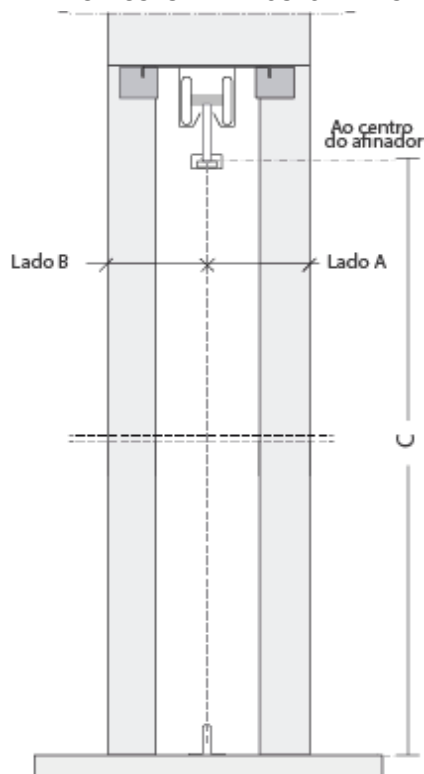

DESCRIÇÃO GERAL

Solução que se caracteriza pela sua versatilidade e otimização dos espaços.

Inclui, porta e aro, concebido para instalar em diferentes soluções de sistemas correr de 1 ou 2 folhas

PORTA

Estrutura perimetral em réguas de madeira ou derivados, orladas na vertical

ARO

Estrutura em contraplacado com 20mm, características segundo a norma EN 13986.

Opcional em MDF com 20mm, para espessuras ≥ 130mm.

Guarnição fixa e ajustável em contraplacado ou MDF.

Perfil de isolamento.

Fechadura com espelho interior e exterior

Fechadura yale.

CORTE VERTICAL

CORTE HORIZONTAL

Nota: a folga não pode exceder 10mm

LEGENDA

- A - Altura / largura porta
- B - Dimensão de passagem livre
- C - Altura / largura cassete
- D - Altura / largura total aro
- P - Espessura do aro

D - ALTURA PUXADOR (mm)	ESPESSURA PORTA (mm)	P - ESPESSURA PAREDE / AJUSTE ARO (mm)
1000	35/40/44	≥ 150
		[- 10 + 15]

REGRA PARA CALCULO DIMENSÕES – ALTURA

REGRA PARA CALCULO DIMENSÕES - LARGURA

C - considerar nesta dimensão a folga pretendida, 10mm por banda no máximo