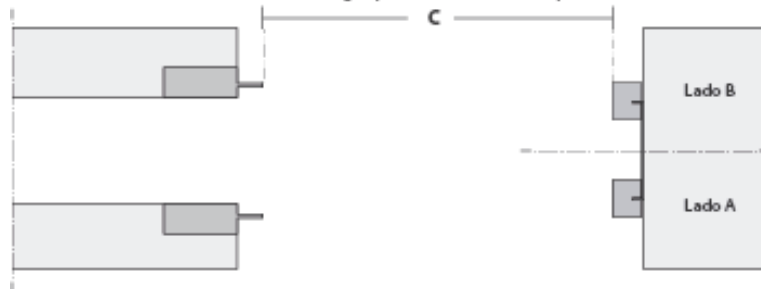

DESCRIÇÃO GERAL

Solução que se caracteriza pela sua versatilidade e otimização dos espaços.

Inclui, porta e aro, concebido para instalar em diferentes soluções de sistemas correr de 1 ou 2 folhas

PORTA

Estrutura perimetral em réguas de madeira ou derivados, orladas na vertical

Fechadura com espelho interior e exterior

Fechadura yale.

CORTE VERTICAL

CORTE HORIZONTAL

Nota: a folga não pode exceder 10mm

LEGENDA

- A - Altura / largura porta
- B - Dimensão de passagem livre
- C - Altura / largura cassete
- D - Altura / largura total aro
- P - Espessura do aro

D - ALTURA PUXADOR (mm)	ESPESSURA PORTA (mm)	P - ESPESSURA PAREDE / AJUSTE ARO (mm)
1000	35/40/44	≥ 150
		[- 10 + 15]

REGRA PARA CALCULO DIMENSÕES – ALTURA

REGRA PARA CALCULO DIMENSÕES - LARGURA

C - considerar nesta dimensão a folga pretendida, 10mm por banda no máximo