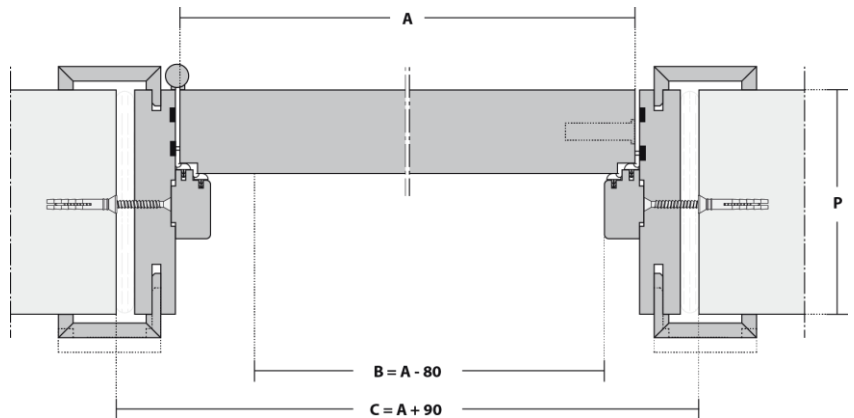

CORTE VERTICAL

CORTE HORIZONTAL

LEYENDA

- A – Dimensión de la puerta
- B – Dimensión hueco de paso libre
- C – Dimensión hueco de luces
- D – Altura al centro de la manilla
- P – Espesor de muro

D - ALTURA MANILLA (mm)	ESPESOR PUERTA (mm)	P - ESPESOR MURO / CERCO AJUSTABLE (mm)
		≥ 100
1022	54	[-5 + 10]