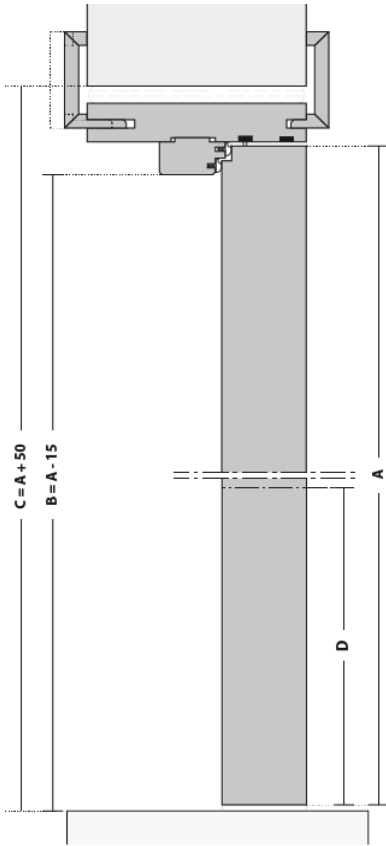

CORTE VERTICAL

CORTE HORIZONTAL

LEYENDA

- A – Dimensión de la puerta
- B – Dimensión hueco de paso libre
- C – Dimensión hueco de luces
- D – Altura al centro de la manilla
- P – Espesor de muro

D - ALTURA MANILLA (mm)	ESPESOR PUERTA (mm)	P - ESPESOR MURO / CERCO AJUSTABLE (mm)
		≥ 100
1022	54	[-5 + 10]