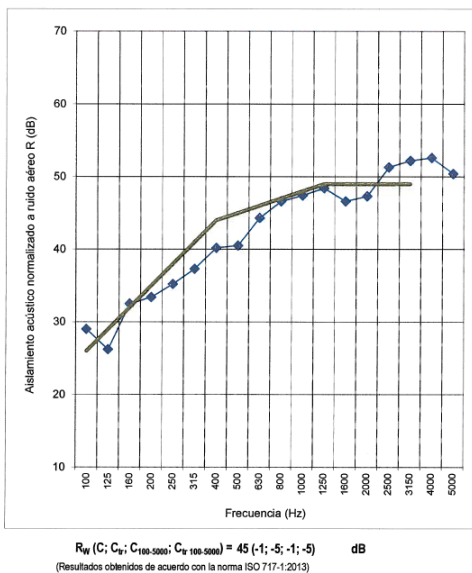

CORTE VERTICAL

CORTE HORIZONTAL

LEYENDA

- A – Dimensión de la puerta
- B – Dimensión hueco de paso libre
- C – Dimensión hueco de luces
- D – Altura al centro de la manilla
- P – Espesor de muro

D - ALTURA MANILLA (mm)	ESPESOR PUERTA (mm)	P - ESPESOR MURO / CERCO AJUSTABLE (mm)
		≥ 100
1022	54	[-5 + 10]