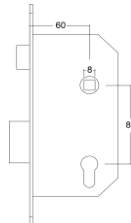

Fechadura YDI-desbloqueio interior YSE-saída emergência