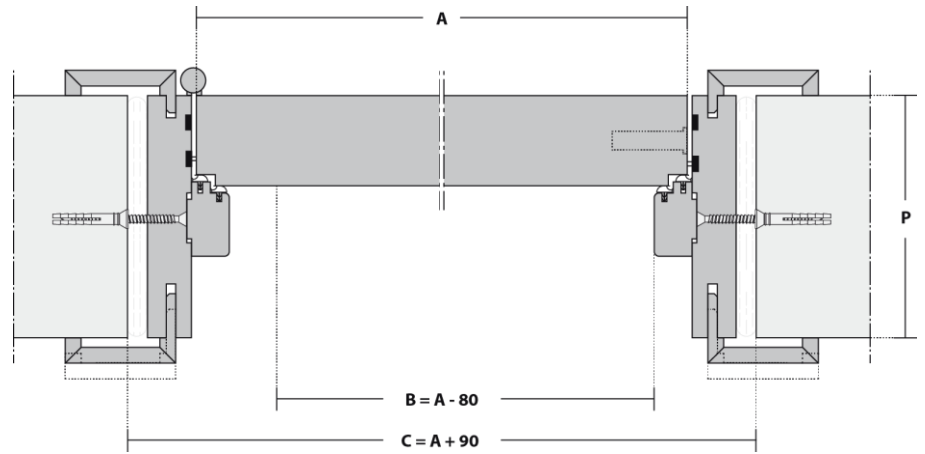

CORTE HORIZONTAL

LEGENDA

- A - Dimensão da porta
- B - Dimensão de passagem livre
- C - Dimensão de construção civil
- D - Altura do puxador
- P - Espessura da parede

D - ALTURA PUXADOR (mm)	ESPESSURA PORTA (mm)	P - ESPESSURA PAREDE / AJUSTE ARO (mm)
1000	54	≥ 100
		[-5 +10]