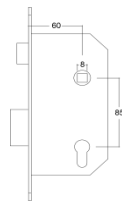

Fechadura anti-pânico