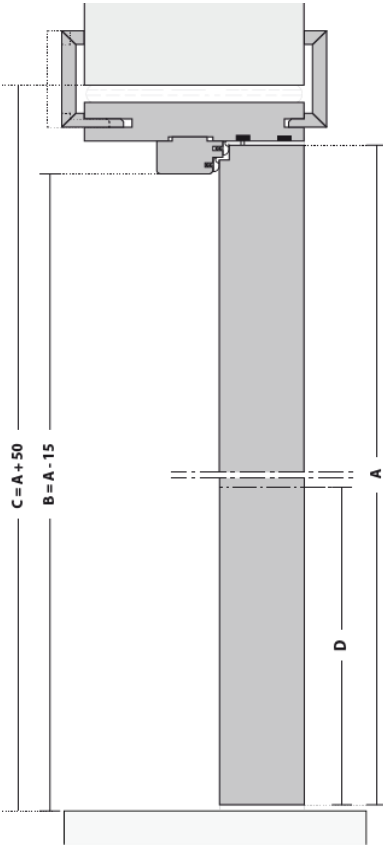

CORTE VERTICAL