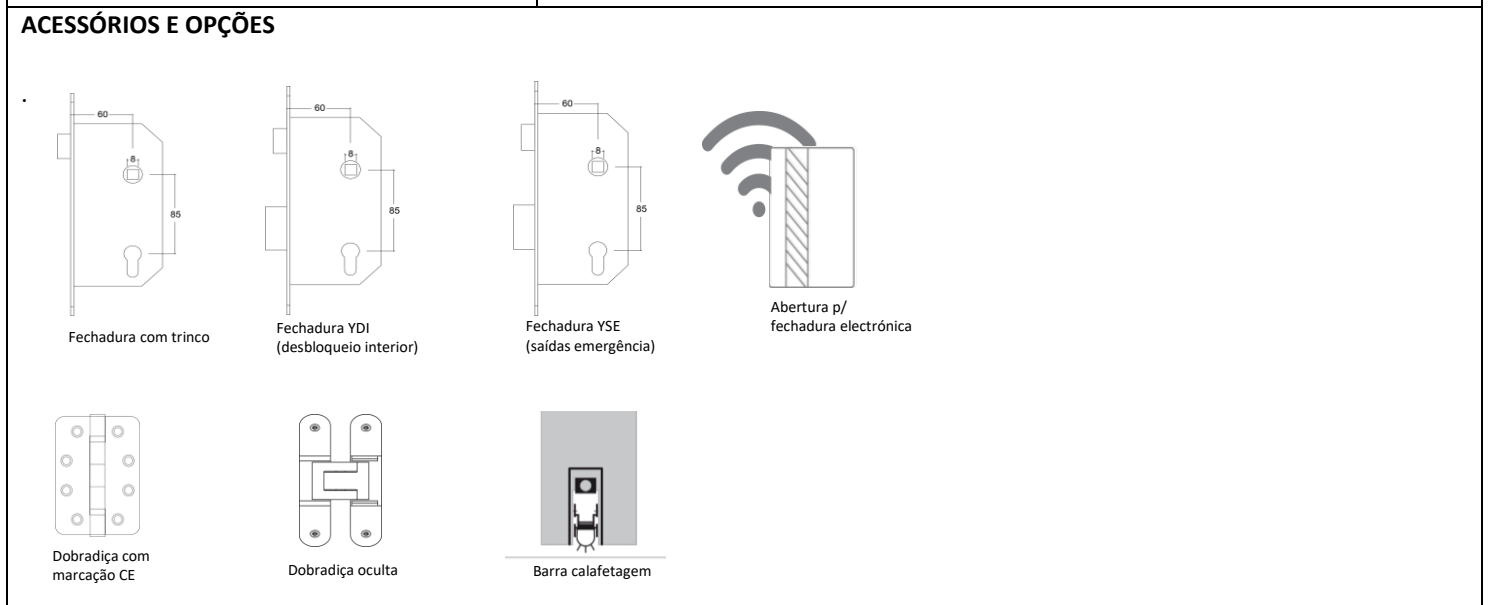

## ANTI FUMO

The mark of  
responsible forestry

ACESSIBILIDADE

Nota: Dependendo das características ou configurações do produto, as dimensões podem variar. Tendo como objetivo a constante melhoria da nossa gama de produtos, reservamos o direito de fazer alterações sem aviso prévio. O certificado de garantia é parte integrante da ficha técnica, disponível em [www.vicaima.com](http://www.vicaima.com).