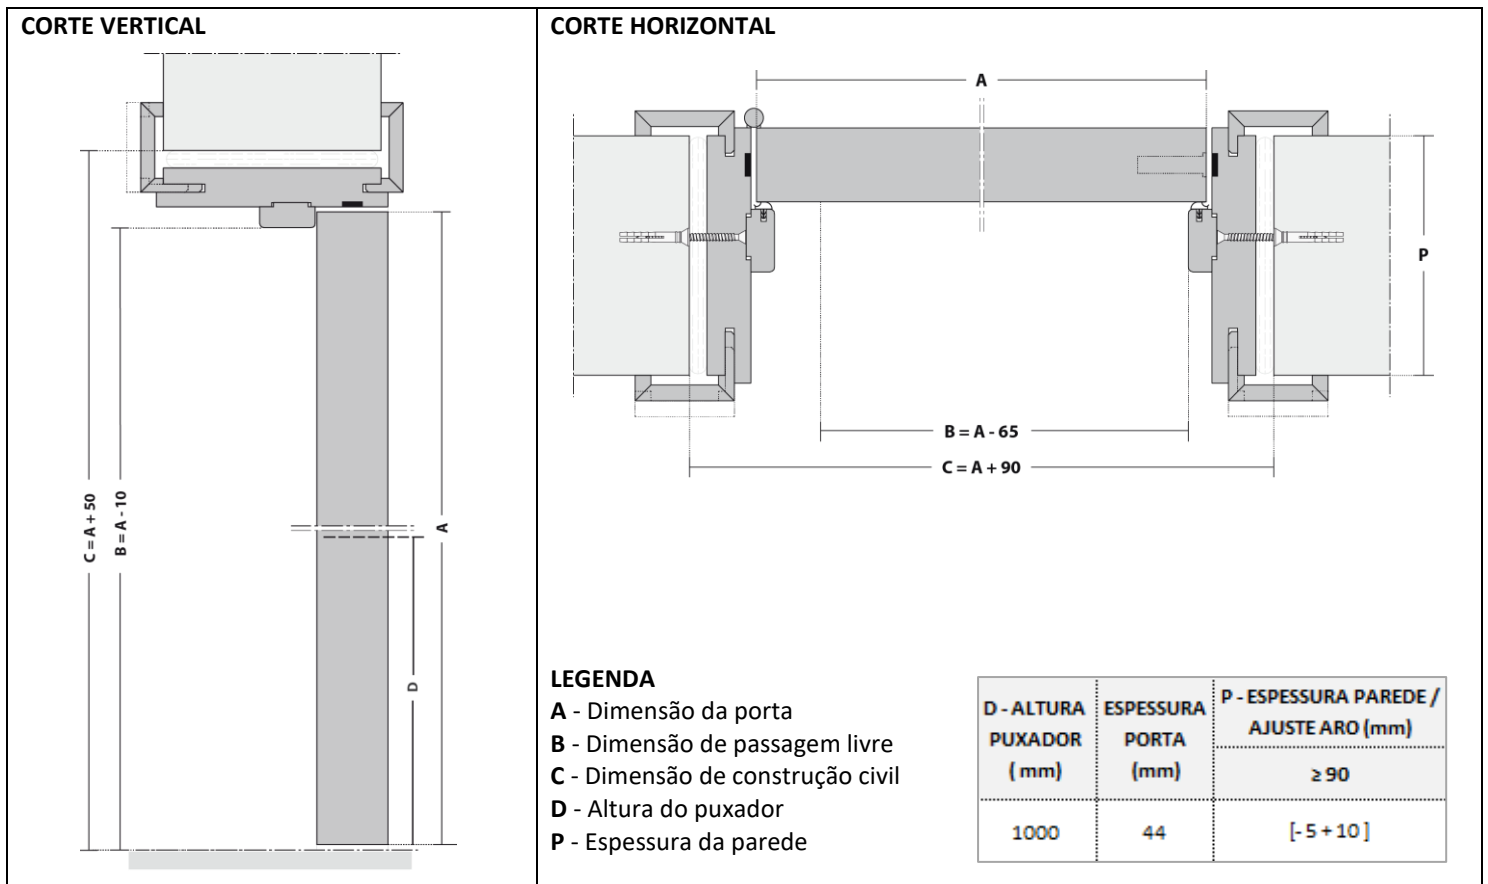

## PORTA

Estrutura perimetral em régua de madeira, orladas nas laterais.

Interior em aglomerado de madeira, características segundo a norma EN 13986.

Faces em placas de fibra de madeira (MDF).

Espessura de 44mm.

## ANTI FUMO

The mark of  
responsible forestry

ACESSIBILIDADE

Nota: Dependendo das características ou configurações do produto, as dimensões podem variar. Tendo como objetivo a constante melhoria da nossa gama de produtos, reservamos o direito de fazer alterações sem aviso prévio. O certificado de garantia é parte integrante da ficha técnica, disponível em [www.vicaima.com](http://www.vicaima.com).