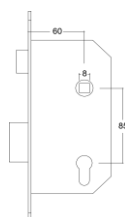

ACESSÓRIOS

Escudo Yale