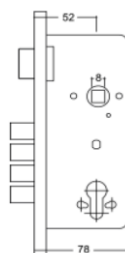

DESCRIÇÃO GERAL	Concebido para entrada de habitações, este produto incorpora porta, aro e acessórios pronto a instalar	 ENTRADA <small>ENTRADA</small>
CERTIFICAÇÃO	Coefficiente transmissão térmica $U_D = 1,8W / (m^2 \cdot ^\circ C)$ de acordo com as normas ISO 10077-1 e 10077-2	 1,8W/M².°C <small>COEFICIENTE TÉRMICO</small>
PORTA	Estrutura perimetral em réguas madeira, orladas nas laterais Interior em aglomerado de madeira Faces em fibra de madeira (MDF), características segundo a norma EN 13986 Espessura 44mm	
ARO	Em contraplacado ou MDF com 20 ou 28mm espessura Chapa metálica na contra face (prumo 20mm) Fixa e ajustável em contraplacado ou MDF, características segundo a norma EN 13986. Perfil de isolamento	
REVESTIMENTOS	Naturdor® - folha de madeira natural ou com velatura Dekordor® 3D - revestimento com relevo, vertical ou horizontal Dekordor® HD - laminado de elevada resistência Dekordor® SD - decorative foil Lacdor - lacado com cor RAL aproximada	
ACESSÓRIOS	Fechadura yale Dobradiças com 4" em aço inox com rolamentos	
OPÇÕES	Fechadura segurança 1 ou 3 pontos fixação Barra de calafetagem automática Visor	

CORTE VERTICAL

CORTE HORIZONTAL

LEGENDA

- A - Dimensão da porta
- B - Dimensão de passagem livre
- C - Dimensão de construção civil
- D - Altura do puxador
- P - Espessura da parede

D - ALTURA PUXADOR (mm)	ESPESSURA PORTA (mm)	P - ESPESSURA PAREDE / AJUSTE ARO (mm)
		≥ 95
1000	44	[- 5 + 10]

ACESSÓRIOS

Escudo Yale

Dobradiça com rolamentos

OPÇÕES

Fechadura seg. 1 ponto

Fechadura seg. 3 pontos

Escudo segurança exterior

Barra calafetagem

CONFIGURAÇÕES

Uma folha

Nota: Dependendo das características ou configurações do produto, as dimensões podem variar. Tendo como objetivo a constante melhoria da nossa gama de produtos, reservamos o direito de fazer alterações sem aviso prévio. O certificado de garantia é parte integrante da ficha técnica, disponível em www.vicaima.com.