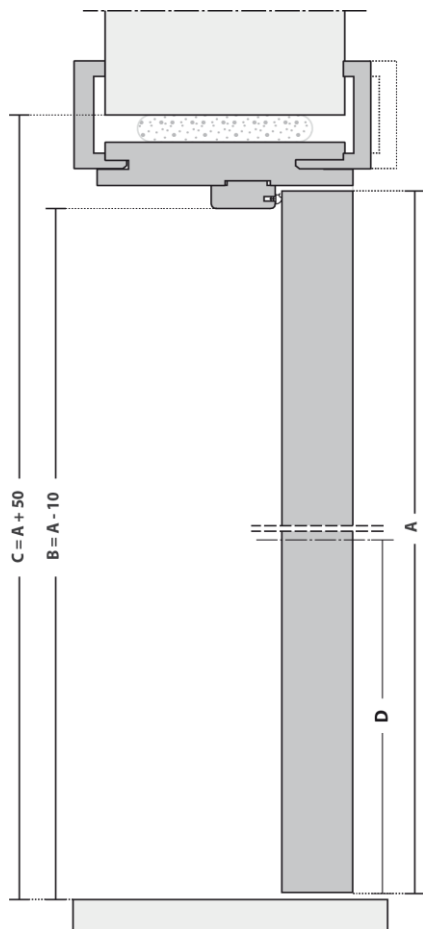

DESCRIÇÃO GERAL	Concebido para entrada de habitações, este produto incorpora porta, aro e acessórios pronto a instalar	 ENTRADA <small>ENTRADA</small>
CERTIFICAÇÃO	Coefficiente transmissão térmica $U_D = 1,8W / (m^2 \cdot ^\circ C)$ de acordo com as normas ISO 10077-1 e 10077-2	 1,8W/M².°C <small>COEFICIENTE TÉRMICO</small>
PORTA	Estrutura perimetral em réguas madeira, orladas nas laterais Interior em aglomerado de madeira Faces em fibra de madeira (MDF), características segundo a norma EN 13986 Espessura 44mm	
ARO	Em contraplacado ou MDF com 20 ou 28mm espessura Chapa metálica na contra face (prumo 20mm) Fixa e ajustável em contraplacado ou MDF, características segundo a norma EN 13986. Perfil de isolamento	
REVESTIMENTOS	Naturdor® - folha de madeira natural ou com velatura Dekordor® 3D - revestimento com relevo, vertical ou horizontal Dekordor® HD - laminado de elevada resistência Dekordor® SD - decorative foil Lacdor - lacado com cor RAL aproximada	
ACESSÓRIOS	Fechadura yale Dobradiças com 4" em aço inox com rolamentos	
OPÇÕES	Fechadura segurança 1 ou 3 pontos fixação Barra de calafetagem automática Visor	

CORTE VERTICAL

CORTE HORIZONTAL

LEGENDA

- A - Dimensão da porta
- B - Dimensão de passagem livre
- C - Dimensão de construção civil
- D - Altura do puxador
- P - Espessura da parede

D - ALTURA PUXADOR (mm)	ESPESSURA PORTA (mm)	P - ESPESSURA PAREDE / AJUSTE ARO (mm)
		≥ 95
1000	44	[- 5 + 10]