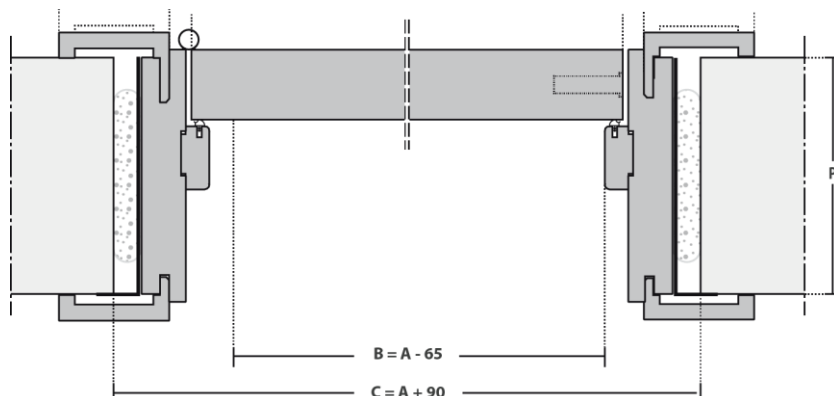

DESCRIÇÃO GERAL	Concebido para entrada de habitações, este produto incorpora porta, aro e acessórios pronto a instalar	 ENTRADA <small>ENTRADA</small>
CERTIFICAÇÃO	Coefficiente transmissão térmica $U_D = 1,8W / (m^2 \cdot ^\circ C)$ de acordo com as normas ISO 10077-1 e 10077-2	 1,8W/M².°C <small>COEFICIENTE TÉRMICO</small>
PORTA	Estrutura perimetral em réguas madeira, orladas nas laterais Interior em aglomerado de madeira Faces em fibra de madeira (MDF), características segundo a norma EN 13986 Espessura 44mm	
ARO	Em contraplacado ou MDF com 20 ou 28mm espessura Chapa metálica na contra face (prumo 20mm) Fixa e ajustável em contraplacado ou MDF, características segundo a norma EN 13986. Perfil de isolamento	
REVESTIMENTOS	Naturdor® - folha de madeira natural ou com velatura Dekordor® 3D - revestimento com relevo, vertical ou horizontal Dekordor® HD - laminado de elevada resistência Dekordor® SD - decorative foil Lacdor - lacado com cor RAL aproximada	
ACESSÓRIOS	Fechadura yale Dobradiças com 4" em aço inox com rolamentos	
OPÇÕES	Fechadura segurança 1 ou 3 pontos fixação Barra de calafetagem automática Visor	

CORTE VERTICAL

CORTE HORIZONTAL

LEGENDA

- A - Dimensão da porta
- B - Dimensão de passagem livre
- C - Dimensão de construção civil
- D - Altura do puxador
- P - Espessura da parede

D - ALTURA PUXADOR (mm)	ESPESSURA PORTA (mm)	P - ESPESSURA PAREDE / AJUSTE ARO (mm)
		≥ 95
1000	44	[- 5 + 10]