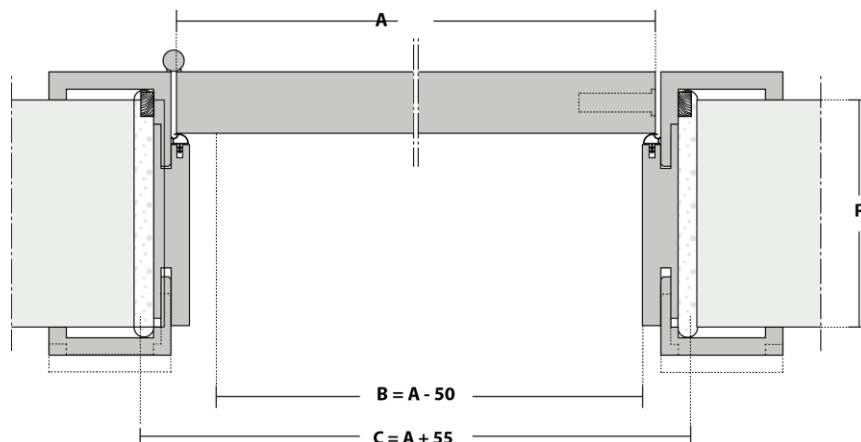

DESCRIPCIÓN GENERAL

Puerta, cerco y accesorios, en una sola pieza, fácil de transportar y de instalar. Solución disponible en una amplia gama de diseños y acabados

PUERTA

Estructura perimetral en bastidores de madera o derivados, canteados en las laterales Interior alveolar con una densidad de 2,2 kg /cm² o aglomerado de madera, características según la norma EN 13986

Bisagra con 3" en acero inoxidable

Bisagras ocultas (galce con espesor 28mm)

Guillotina automática

**BENEFICIOS
AMBIENTALES**

Construcción con base en materiales naturales y reciclados

Madera certificada FSC®, bajo pedido

CORTE VERTICAL

CORTE HORIZONTAL

LEYENDA

- A – Dimensión de la puerta
- B – Dimensión hueco de luz
- C – Dimensión total del cerco
- D – Altura al centro de la manilla
- P – Espesor de muro

D - ALTURA MANILLA (mm)	ESPESOR PUERTA (mm)	P - ESPESOR MURO / CERCO AJUSTABLE (mm)			
		< 100	≥ 100 ≤ 110	≥ 100	≥ 110
1022	35	[± 0]		[- 5 + 10]	
	40		[- 0 + 10]		[- 5 + 10]