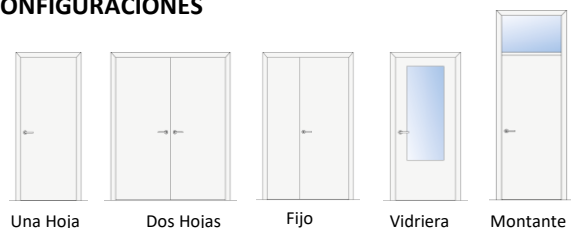

CONFIGURACIONES

Nota: Nota: Dependiendo de las características o configuraciones del producto, las dimensiones pueden cambiar. Tiendo como objetivo a constante mejora de la gama de productos, reservamos el derecho de hacer alteraciones sin aviso previo. El certificado de garantía es parte integrante de la ficha técnica disponible en www.vicaima.com