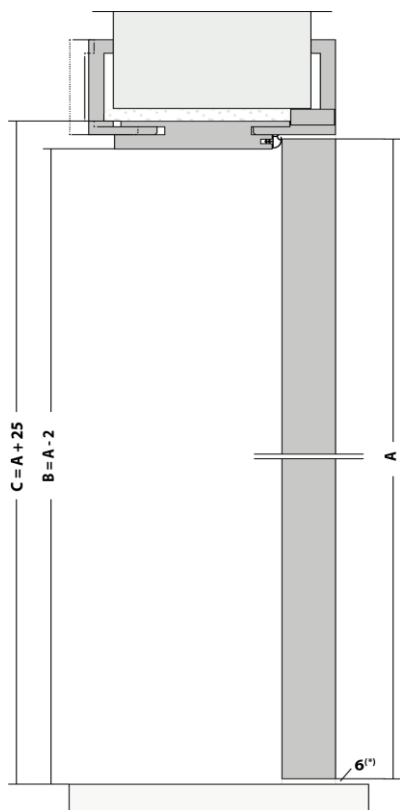

DESCRIPCIÓN GENERAL

Puerta, cerco y accesorios, en una sola pieza, fácil de transportar y de instalar. Solución disponible en una amplia gama de diseños y acabados

PUERTA

Estructura perimetral en bastidores de madera o derivados, canteados en las laterales Interior alveolar con una densidad de 2,2 kg /cm² o aglomerado de madera, características según la norma EN 13986

Caras en tablero de DM, características según la norma EN 13986

Espesor de 35, 40 o 44mm

CERCO

Galce en contrachapado o DM con espesor 20mm, características según la norma EN 13986

Opcional: galce con espesor de 28mm

Bisagra con 3" en acero inoxidable

Bisagras ocultas (galce con espesor 28mm)

Guillotina automática

**BENEFICIOS
AMBIENTALES**

Construcción con base en materiales naturales y reciclados

Madera certificada FSC®, bajo pedido

CORTE VERTICAL

CORTE HORIZONTAL

LEYENDA

- A – Dimensión de la puerta
- B – Dimensión hueco de luz
- C – Dimensión total del cerco
- D – Altura al centro de la manilla
- P – Espesor de muro

D - ALTURA MANILLA (mm)	ESPESOR PUERTA (mm)	P - ESPESOR MURO / CERCO AJUSTABLE (mm)			
		< 100	≥ 100 ≤ 110	≥ 100	≥ 110
1022	35	[± 0]		[- 5 + 10]	
	40		[- 0 + 10]		[- 5 + 10]