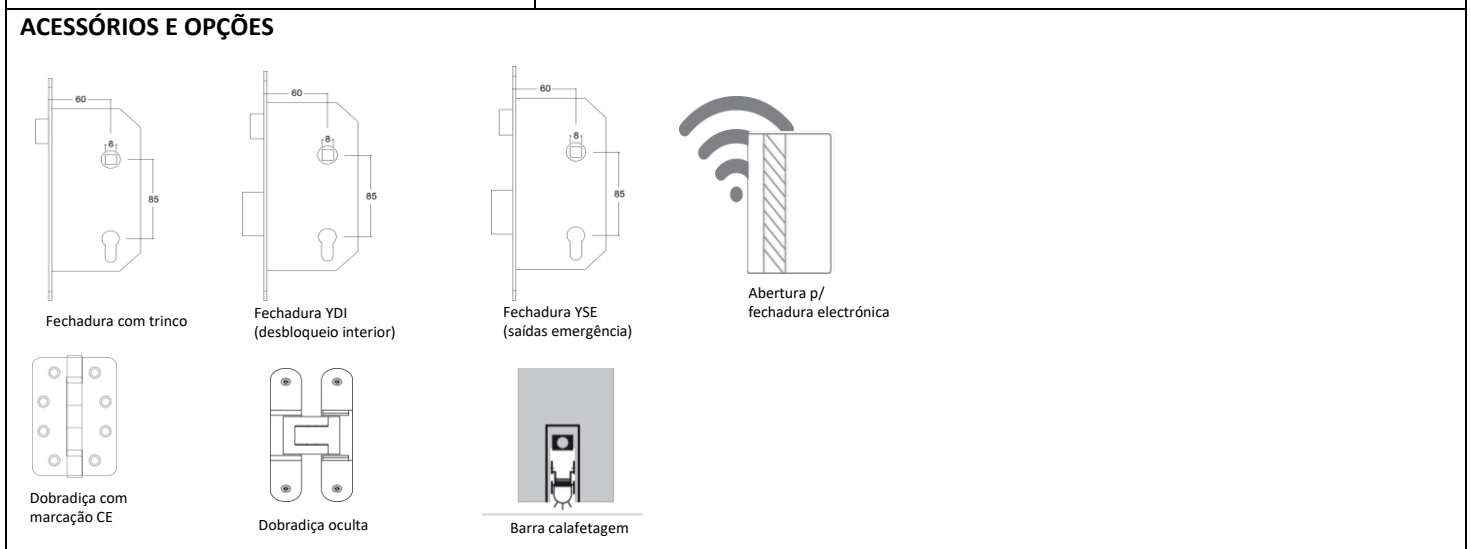

## ANTI FUMO

The mark of responsible forestry

MOBILITY

Nota: Dependendo das características ou configurações do produto, as dimensões podem variar. Tendo como objetivo a constante melhoria da nossa gama de produtos, reservamos o direito de fazer alterações sem aviso prévio. O certificado de garantia é parte integrante da ficha técnica, disponível em [www.vicaima.com](http://www.vicaima.com).