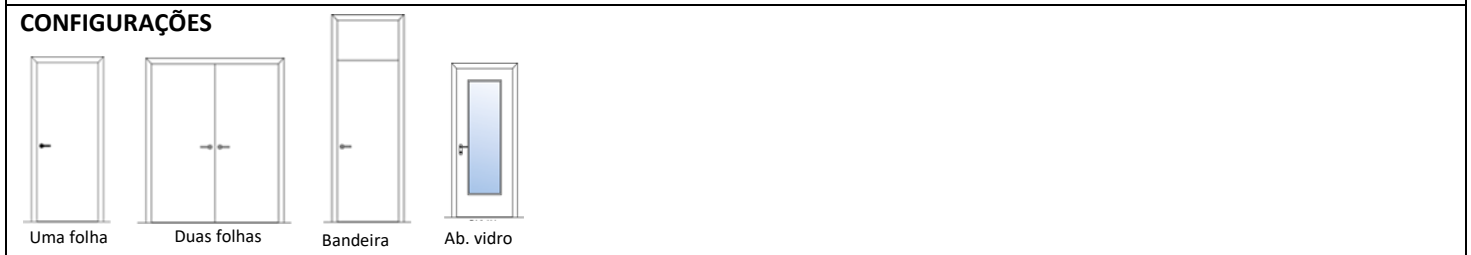

## ANTI FUMO

The mark of responsible forestry

MOBILITY

Nota: Dependendo das características ou configurações do produto, as dimensões podem variar. Tendo como objetivo a constante melhoria da nossa gama de produtos, reservamos o direito de fazer alterações sem aviso prévio. O certificado de garantia é parte integrante da ficha técnica, disponível em [www.vicaima.com](http://www.vicaima.com).