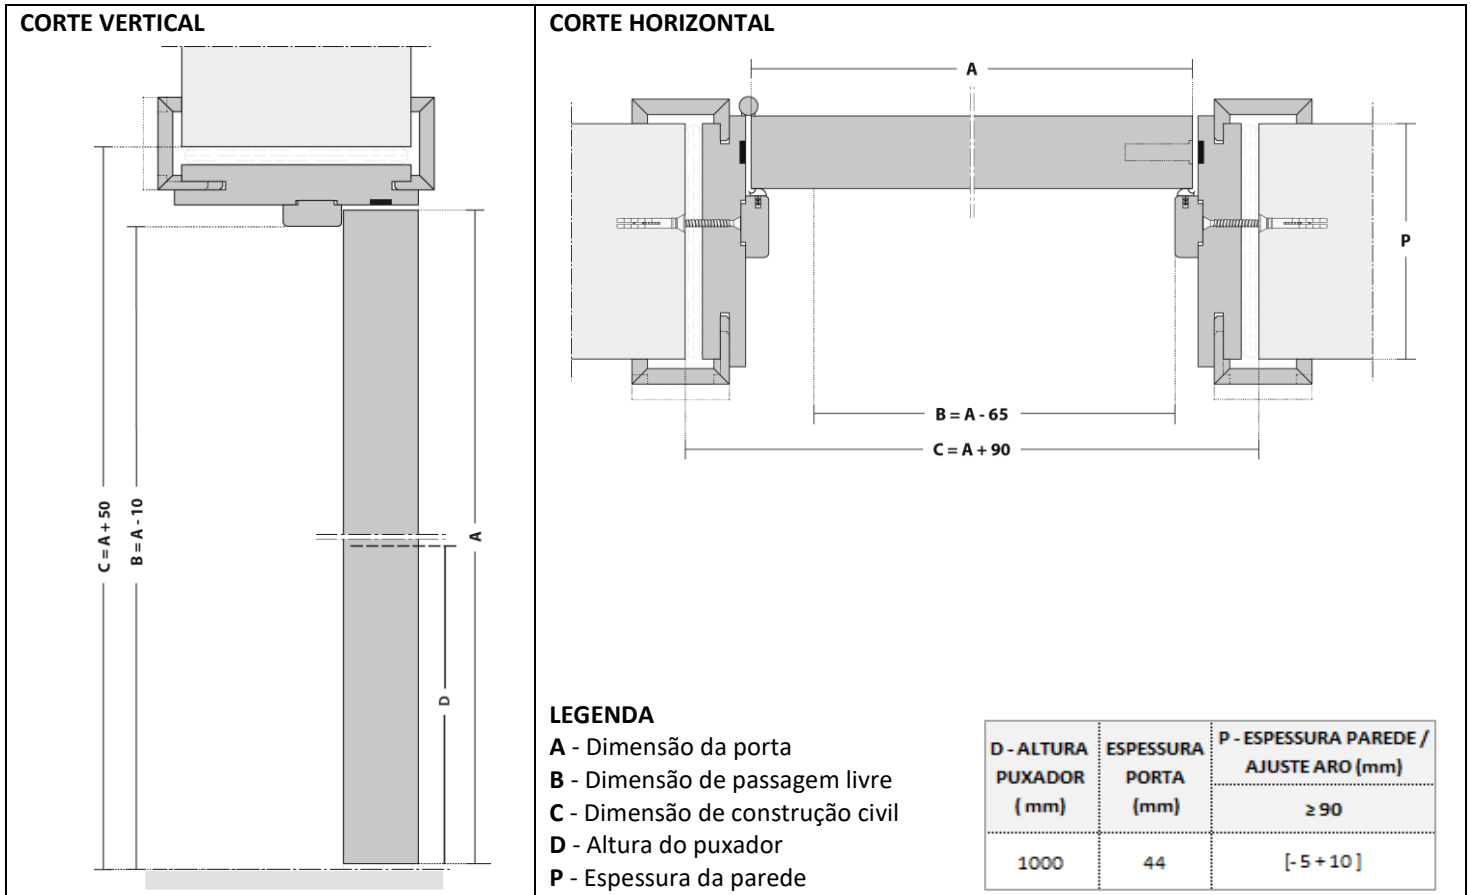

Nota: Dependendo das características ou configurações do produto, as dimensões podem variar. Tendo como objetivo a constante melhoria da nossa gama de produtos, reservamos o direito de fazer alterações sem aviso prévio. O certificado de garantia é parte integrante da ficha técnica, disponível em www.vicaima.com.