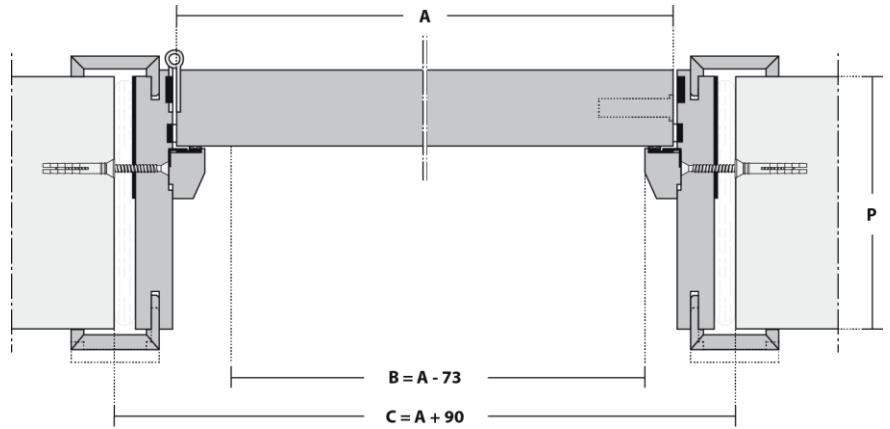

CORTE VERTICAL

CORTE HORIZONTAL

LEYENDA

- A - Dimensión de la puerta
- B - Dimensión hueco de paso libre
- C - Dimensión hueco de luces
- D - Altura al centro de la manilla
- P - Espesor de muro

D - ALTURA MANILLA (mm)	ESPESOR PUERTA (mm)	P - ESPESOR MURO / CERCO AJUSTABLE (mm)
1022	44	≥ 95
		[-5 +10]