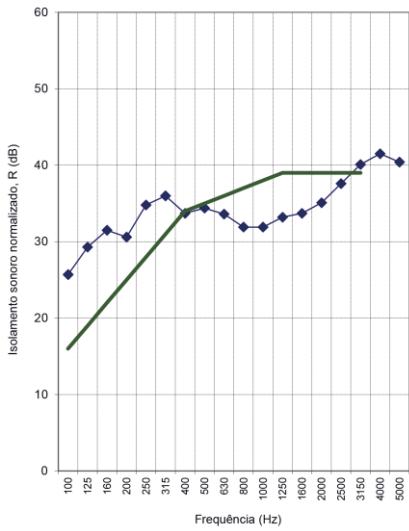

CORTE VERTICAL

CORTE HORIZONTAL

LEYENDA

- A - Dimensión de la puerta
- B - Dimensión hueco de paso libre
- C - Dimensión hueco de luces
- D - Altura al centro de la manilla
- P - Espesor de muro

D - ALTURA MANILLA (mm)	ESPESOR PUERTA (mm)	P - ESPESOR MURO / CERCO AJUSTABLE (mm)
1022	44	≥ 95
		[-5 +10]