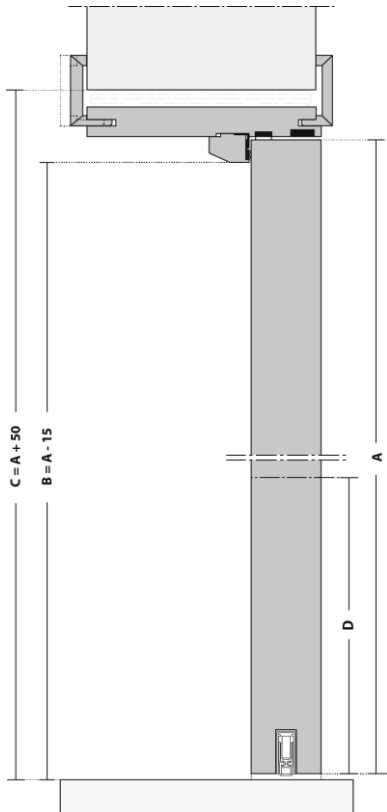

CORTE VERTICAL

CORTE HORIZONTAL

LEYENDA

- A - Dimensión de la puerta
- B - Dimensión hueco de paso libre
- C - Dimensión hueco de luces
- D - Altura al centro de la manilla
- P - Espesor de muro

D - ALTURA MANILLA (mm)	ESPESOR PUERTA (mm)	P - ESPESOR MURO / CERCO AJUSTABLE (mm)
1022	44	≥ 95
		[-5 +10]