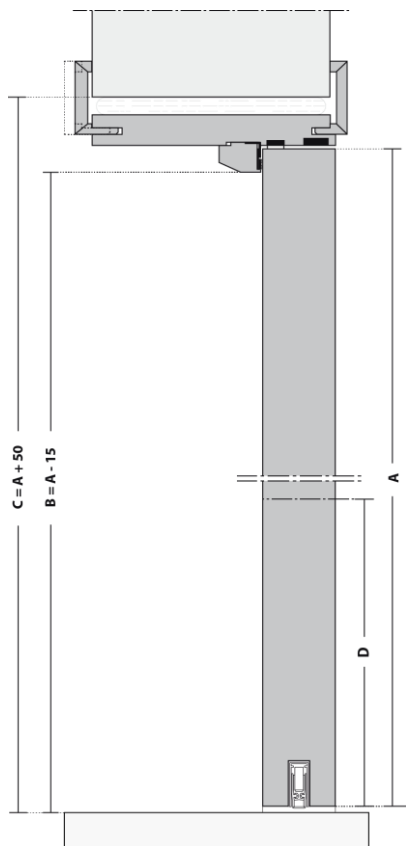

CORTE VERTICAL