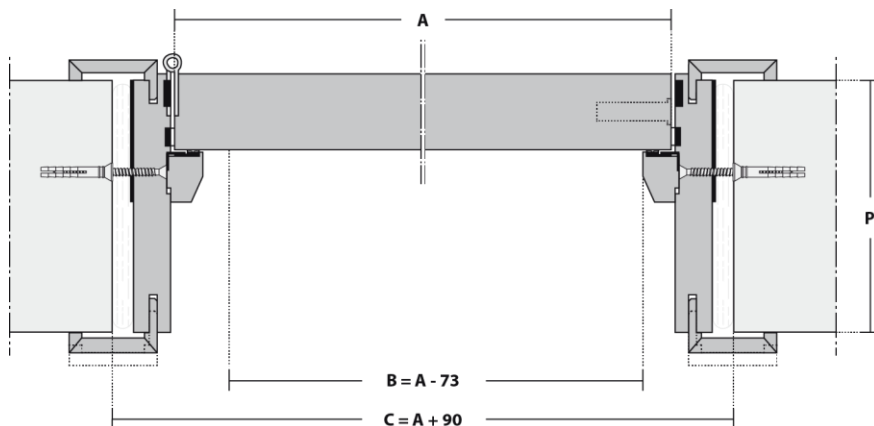

CORTE VERTICAL

CORTE HORIZONTAL

LEGENDA

- A - Dimensão da porta
- B - Dimensão de passagem livre
- C - Dimensão de construção civil
- D - Altura do puxador
- P - Espessura da parede

D - ALTURA PUXADOR (mm)	ESPESSURA PORTA (mm)	P - ESPESSURA PAREDE / AJUSTE ARO (mm)
1000	44	≥ 95
		[-5 +10]