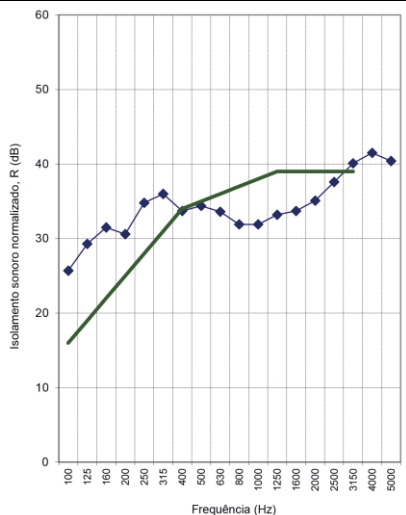

CORTE VERTICAL

CORTE HORIZONTAL

LEGENDA

- A - Dimensão da porta
- B - Dimensão de passagem livre
- C - Dimensão de construção civil
- D - Altura do puxador
- P - Espessura da parede

D - ALTURA PUXADOR (mm)	ESPESSURA PORTA (mm)	P - ESPESSURA PAREDE / AJUSTE ARO (mm)
1000	44	≥ 95
		[-5 +10]