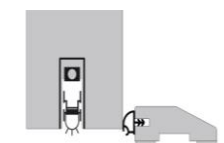

OPÇÕES

Barra calafetagem
Soleira suíça