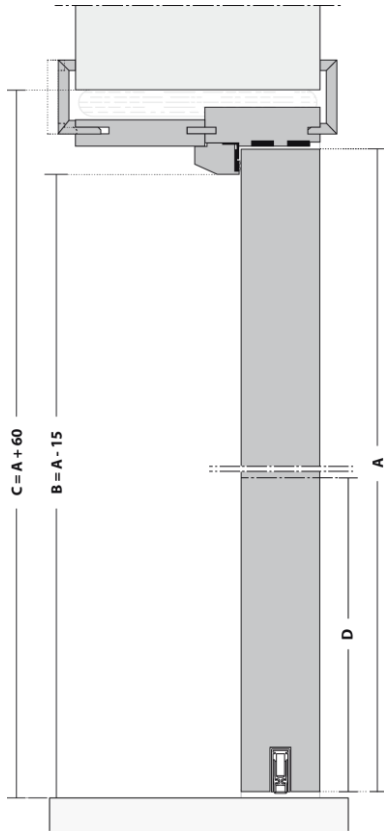

PORTA

Interior em aglomerado denso, características segundo a norma EN 13986
Orlas perimetrais em madeira densa, orladas nas laterais a condizer com a face e da porta
Espessura de 54mm

CERCO

Prumo em madeira densa com 35mm, extensão em contraplacado denso
Guarnição fixa e ajustável em contraplacado denso
Chapa anti-intrusão em aço inox em todo perímetro do aro
Fitas intumescentes e acústicas 20x4mm
Fitas intumescentes 15x4 e 10x4mm
Perfil de isolamento

CORTE VERTICAL

CORTE HORIZONTAL

LEGENDA

- A - Dimensão da porta
- B - Dimensão de passagem livre
- C - Dimensão de construção civil
- D - Altura do puxador
- P - Espessura da parede

D - ALTURA PUXADOR (mm)	ESPESSURA PORTA (mm)	P - ESPESSURA PAREDE / AJUSTE ARO (mm)
1000	54	≥ 100 [- 5 + 10]