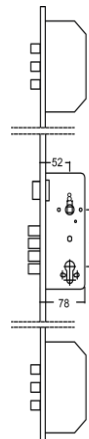

ACESSÓRIOS

Fechadura segurança.
3 pontos