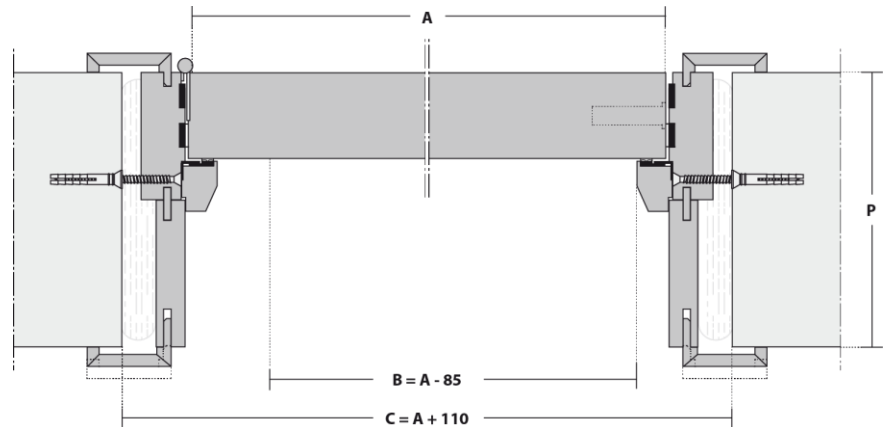

CORTE VERTICAL

CORTE HORIZONTAL

LEGENDA

- A - Dimensão da porta
- B - Dimensão de passagem livre
- C - Dimensão de construção civil
- D - Altura do puxador
- P - Espessura da parede

D - ALTURA PUXADOR (mm)	ESPESSURA PORTA (mm)	P - ESPESSURA PAREDE / AJUSTE ARO (mm)
1000	54	≥ 100 [- 5 + 10]