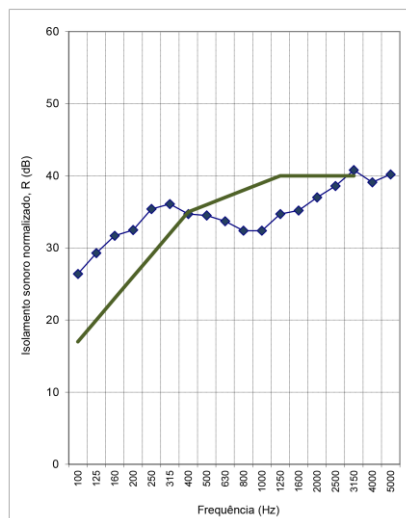

CORTE VERTICAL

CORTE HORIZONTAL

LEGENDA

- A - Dimensão da porta
- B - Dimensão de passagem livre
- C - Dimensão de construção civil
- D - Altura do puxador
- P - Espessura da parede

D - ALTURA PUXADOR (mm)	ESPESSURA PORTA (mm)	P - ESPESSURA PAREDE / AJUSTE ARO (mm)
1000	54	≥ 100 [- 5 + 10]