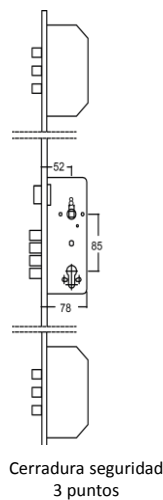

PUERTA

Estructura perimetral con bastidores de madera.

Interior en aglomerado denso, características según la norma EN 13986.

Caras en DM, características según la norma EN 13986.

Cantos en madera chapados en las verticales y topo a coincidir con la cara de la puerta.

CORTE VERTICAL

CORTE HORIZONTAL

LEYENDA

- A - Dimensión de la puerta
- B - Dimensión hueco de paso libre
- C - Dimensión hueco de luces
- D - Altura al centro de la manilla
- P - Espesor de muro

D - ALTURA MANILLA (mm)	ESPESOR PUERTA (mm)	P - ESPESOR MURO / CERCO AJUSTABLE (mm)
1022	57	≥ 100 [-0+15]

ACCESORIOS

CONFIGURACIONES

Nota: Dependiendo de las características o configuraciones del producto, las dimensiones pueden cambiar. Tiendo como objetivo a constante mejoría da nuestra gama de productos, reservamos el derecho de hacer alteraciones sin aviso previo. Dimensiones en milímetros.