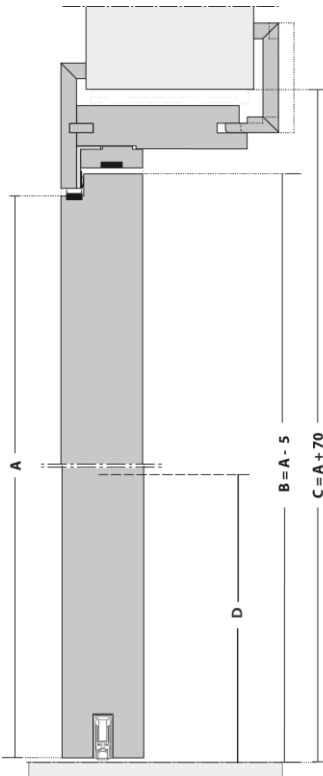

PUERTA

Estructura perimetral con bastidores de madera.

Interior en aglomerado denso, características según la norma EN 13986.

Caras en DM, características según la norma EN 13986.

Cantos en madera chapados en las verticales y topo a coincidir con la cara de la puerta.

RW36dB

COEFICIENTE
TÉRMICO

1,8 W/m² K

ANTI HUMO

ANTI HUMO

The mark of
responsible forestry

MOBILITY

Nota: Dependiendo de las características o configuraciones del producto, las dimensiones pueden cambiar. Tiendo como objetivo a constante mejoría da nuestra gama de productos, reservamos el derecho de hacer alteraciones sin aviso previo. Dimensiones en milímetros.

CORTE VERTICAL

CORTE HORIZONTAL

LEYENDA

- A - Dimensión de la puerta
- B - Dimensión hueco de paso libre
- C - Dimensión hueco de luces
- D - Altura al centro de la manilla
- P - Espesor de muro

D - ALTURA MANILLA (mm)	ESPESOR PUERTA (mm)	P - ESPESOR MURO / CERCO AJUSTABLE (mm)
1022	57	≥ 100 [-0+15]

ACCESORIOS

CONFIGURACIONES

Nota: Dependiendo de las características o configuraciones del producto, las dimensiones pueden cambiar. Tiendo como objetivo a constante mejoría da nuestra gama de productos, reservamos el derecho de hacer alteraciones sin aviso previo. Dimensiones en milímetros.