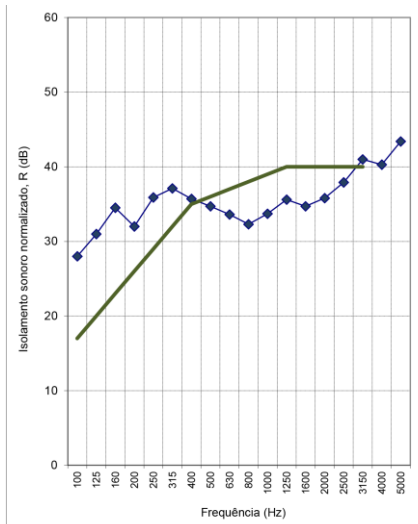

ACCESORIOS

CONFIGURACIONES

Nota: Dependiendo de las características o configuraciones del producto, las dimensiones pueden cambiar. Tiendo como objetivo a constante mejoría da nuestra gama de productos, reservamos el derecho de hacer alteraciones sin aviso previo. Dimensiones en milímetros.