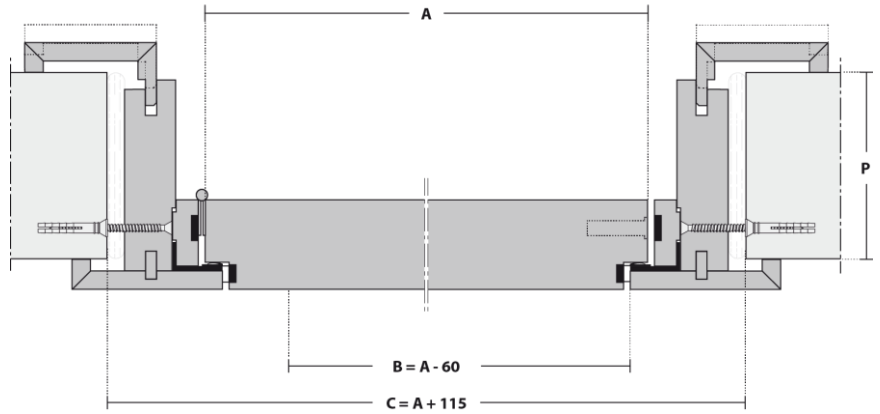

PUERTA

Estructura perimetral con bastidores de madera.

Interior en aglomerado denso, características según la norma EN 13986.

Caras en DM, características según la norma EN 13986.

Cantos en madera chapados en las verticales y topo a coincidir con la cara de la puerta.

RW36dB

COEFICIENTE
TÉRMICO

1,8 W/m² K

ANTI HUMO

ANTI HUMO

The mark of
responsible forestry

MOBILITY

Nota: Dependiendo de las características o configuraciones del producto, las dimensiones pueden cambiar. Tiendo como objetivo a constante mejoría da nuestra gama de productos, reservamos el derecho de hacer alteraciones sin aviso previo. Dimensiones en milímetros.

CORTE VERTICAL

CORTE HORIZONTAL

LEYENDA

- A - Dimensión de la puerta
- B - Dimensión hueco de paso libre
- C - Dimensión hueco de luces
- D - Altura al centro de la manilla
- P - Espesor de muro

D - ALTURA MANILLA (mm)	ESPESOR PUERTA (mm)	P - ESPESOR MURO / CERCO AJUSTABLE (mm)
1022	57	≥ 100 [-0+15]

ACCESORIOS

CONFIGURACIONES

Nota: Dependiendo de las características o configuraciones del producto, las dimensiones pueden cambiar. Tiendo como objetivo a constante mejoría da nuestra gama de productos, reservamos el derecho de hacer alteraciones sin aviso previo. Dimensiones en milímetros.