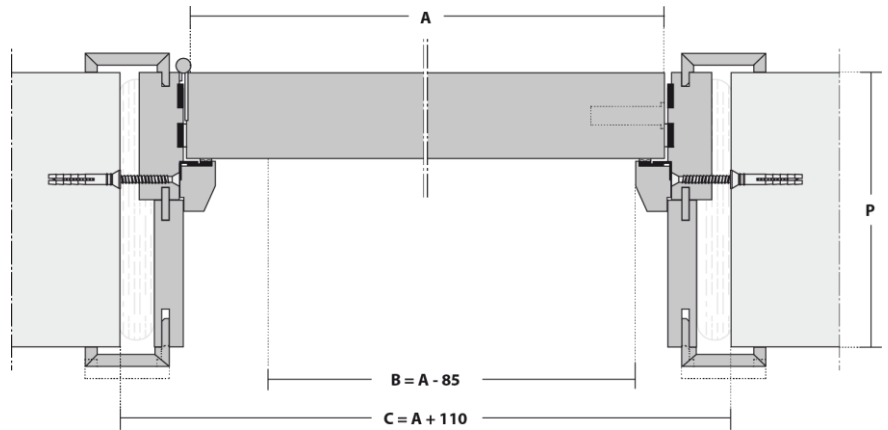

MOBILITY

Nota: Dependiendo de las características o configuraciones del producto, las dimensiones pueden cambiar. Tiendo como objetivo a constante mejoría da nuestra gama de productos, reservamos el derecho de hacer alteraciones sin aviso previo. Dimensiones en milímetros.

CORTE VERTICAL

CORTE HORIZONTAL

LEYENDA

A – Dimensión de la puerta
B – Dimensión hueco de paso libre
C – Dimensión hueco de luces
D – Altura al centro de la manilla
P – Espesor de muro

D - ALTURA MANILLA (mm)	ESPESOR PUERTA (mm)	P - ESPESOR MURO / CERCO AJUSTABLE (mm)
		≥ 100 [- 5 + 10]
1022	54	