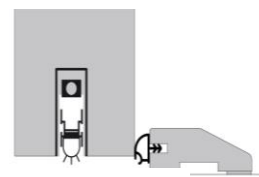

CORTE VERTICAL

CORTE HORIZONTAL

LEYENDA

A – Dimensión de la puerta
B – Dimensión hueco de paso libre
C – Dimensión hueco de luces
D – Altura al centro de la manilla
P – Espesor de muro

D - ALTURA MANILLA (mm)	ESPESOR PUERTA (mm)	P - ESPESOR MURO / CERCO AJUSTABLE (mm)
		≥ 100 [- 5 + 10]
1022	54	

ACCESORIOS

Cerradura seguridad 3 puntos

Escudo seguridad exterior

Espelho interior

Bisagras seguridad

Guillotina Marcha pie

Guillotina

CONFIGURACIONES

Una hoja

Nota: Dependiendo de las características o configuraciones del producto, las dimensiones pueden cambiar. Tiendo como objetivo a constante mejoría da nuestra gama de productos, reservamos el derecho de hacer alteraciones sin aviso previo. Dimensiones en milímetros.