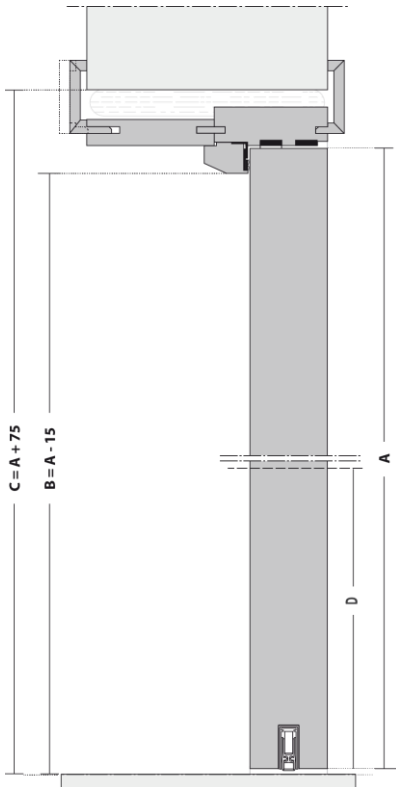

MOBILITY

Nota: Dependiendo de las características o configuraciones del producto, las dimensiones pueden cambiar. Tiendo como objetivo a constante mejoría da nuestra gama de productos, reservamos el derecho de hacer alteraciones sin aviso previo. Dimensiones en milímetros.

CORTE VERTICAL

CORTE HORIZONTAL

LEYENDA

A – Dimensión de la puerta
B – Dimensión hueco de paso libre
C – Dimensión hueco de luces
D – Altura al centro de la manilla
P – Espesor de muro

D - ALTURA MANILLA (mm)	ESPESOR PUERTA (mm)	P - ESPESOR MURO / CERCO AJUSTABLE (mm)
		≥ 100 [- 5 + 10]
1022	54	