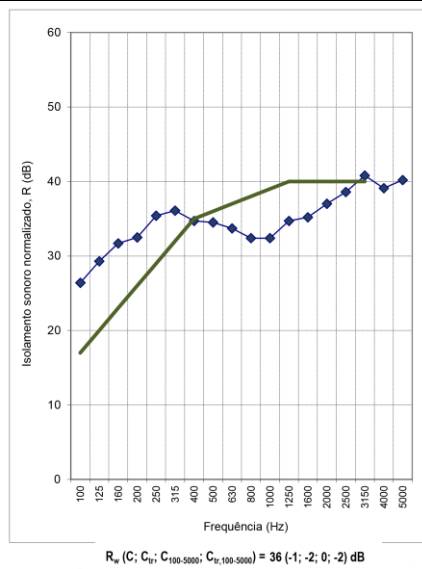

CORTE VERTICAL

CORTE HORIZONTAL

LEYENDA

A – Dimensión de la puerta
B – Dimensión hueco de paso libre
C – Dimensión hueco de luces
D – Altura al centro de la manilla
P – Espesor de muro

D - ALTURA MANILLA (mm)	ESPESOR PUERTA (mm)	P - ESPESOR MURO / CERCO AJUSTABLE (mm)
		≥ 100 [- 5 + 10]
1022	54	