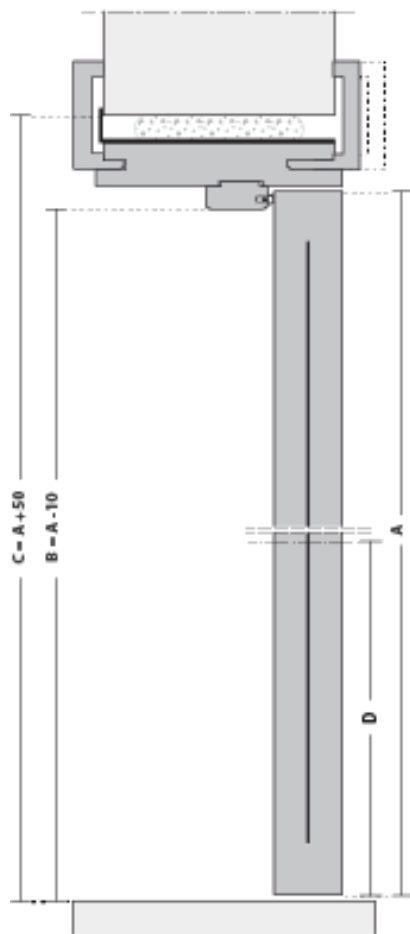

<p>DESCRIÇÃO GERAL</p>	<p>Concebido para entrada de apartamentos, este produto incorpora porta e aro blindados e acessórios de segurança</p>	 <p>SEGURANÇA</p> <p>SEGURANÇA</p>
<p>CERTIFICAÇÃO</p>	<p>Coefficiente transmissão térmica $U_D = 1,8 \text{ W}/(\text{m}^2 \cdot ^\circ\text{C})$ de acordo com as normas ISO 10077-1 e 10077-2</p>	 <p>1,8W/M².°C</p> <p>COEFICIENTE TÉRMICO</p>
<p>PORTA</p>	<p>Estrutura perimetral em réguas madeira, orladas nas laterais Interior em aglomerado reforçado com chapa de aço Fases em fibra de madeira (MDF), características segundo a norma EN 13986 Espessura 44mm</p>	
<p>ARO</p>	<p>Prumo em contraplacado ou MDF com 28mm espessura Chapa metálica de reforço na contra face Guarnição fixa e ajustável em contraplacado ou MDF, características segundo a norma EN 13986 Perfil de isolamento</p>	
<p>REVESTIMENTOS</p>	<p>Naturdor® - folha de madeira natural ou com velatura Dekordor® 3D - revestimento com relevo, vertical ou horizontal Dekordor® HD - laminado de elevada resistência Dekordor® SD - decorative foil Lacdor - lacado com cor RAL aproximada</p>	
<p>ACESSÓRIOS</p>	<p>Fechadura segurança 3 pontos Dobradiças com 4" em aço inox com rolamentos Barra de calafetagem automática</p>	
<p>OPÇÕES</p>	<p>Visor Barra de calafetagem automática</p>	
<p>BENEFÍCIOS AMBIENTAIS</p>	<p>Construção com base em materiais naturais e reciclados Madeira com certificação FSC®, sob pedido</p> 	<p>CERTIFICAÇÕES</p> 

CORTE VERTICAL

CORTE HORIZONTAL

LEGENDA

- A - Dimensão da porta
- B - Dimensão de passagem livre
- C - Dimensão de construção civil
- D - Altura do puxador
- P - Espessura da parede

D - ALTURA PUXADOR (mm)	ESPESSURA PORTA (mm)	P - ESPESSURA PAREDE / AJUSTE ARO (mm)
		≥ 95
1000	44	[- 5 + 10]