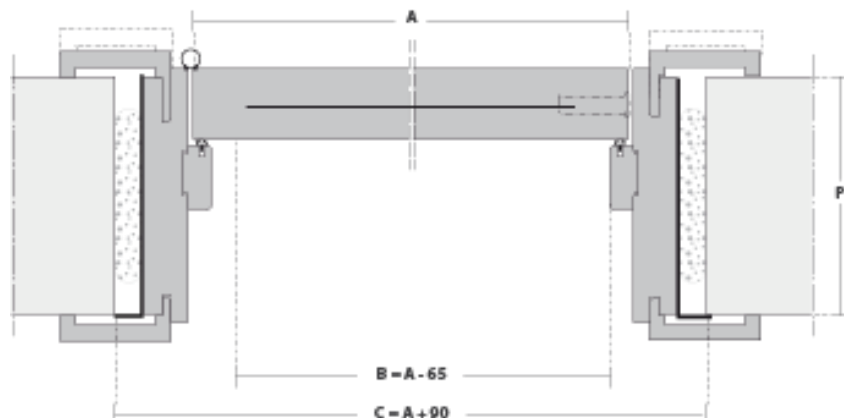

<p>DESCRIÇÃO GERAL</p>	<p>Concebido para entrada de apartamentos, este produto incorpora porta e aro blindados e acessórios de segurança</p>	 <p>SEGURANÇA</p> <p>SEGURANÇA</p>
<p>CERTIFICAÇÃO</p>	<p>Coefficiente transmissão térmica $U_D = 1,8 \text{ W}/(\text{m}^2 \cdot ^\circ\text{C})$ de acordo com as normas ISO 10077-1 e 10077-2</p>	 <p>1,8W/M².°C</p> <p>COEFICIENTE TÉRMICO</p>
<p>PORTA</p>	<p>Estrutura perimetral em réguas madeira, orladas nas laterais Interior em aglomerado reforçado com chapa de aço Fases em fibra de madeira (MDF), características segundo a norma EN 13986 Espessura 44mm</p>	
<p>ARO</p>	<p>Prumo em contraplacado ou MDF com 28mm espessura Chapa metálica de reforço na contra face Guarnição fixa e ajustável em contraplacado ou MDF, características segundo a norma EN 13986 Perfil de isolamento</p>	
<p>REVESTIMENTOS</p>	<p>Naturdor® - folha de madeira natural ou com velatura Dekordor® 3D - revestimento com relevo, vertical ou horizontal Dekordor® HD - laminado de elevada resistência Dekordor® SD - decorative foil Lacdor - lacado com cor RAL aproximada</p>	
<p>ACESSÓRIOS</p>	<p>Fechadura segurança 3 pontos Dobradiças com 4" em aço inox com rolamentos Barra de calafetagem automática</p>	
<p>OPÇÕES</p>	<p>Visor Barra de calafetagem automática</p>	
<p>BENEFÍCIOS AMBIENTAIS</p>	<p>Construção com base em materiais naturais e reciclados Madeira com certificação FSC®, sob pedido</p> 	<p>CERTIFICAÇÕES</p> 

CORTE VERTICAL

CORTE HORIZONTAL

LEGENDA

- A - Dimensão da porta
- B - Dimensão de passagem livre
- C - Dimensão de construção civil
- D - Altura do puxador
- P - Espessura da parede

D - ALTURA PUXADOR (mm)	ESPESSURA PORTA (mm)	P - ESPESSURA PAREDE / AJUSTE ARO (mm)
		≥ 95
1000	44	[- 5 + 10]