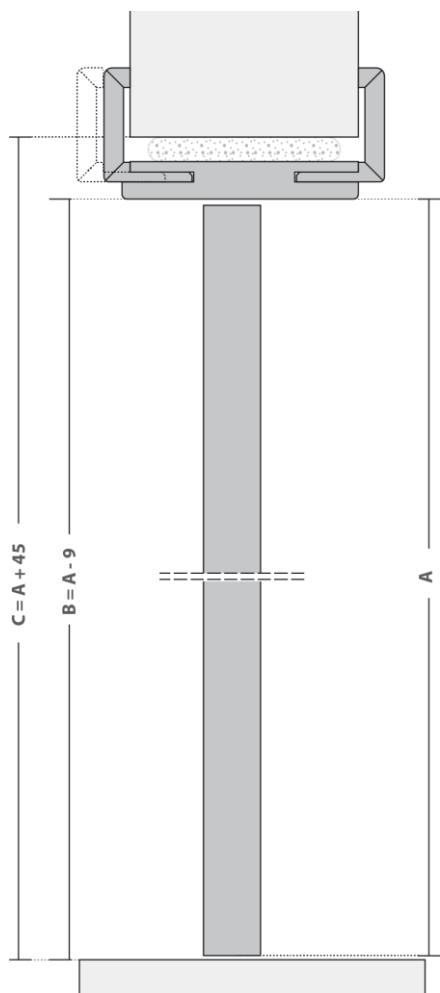

## PORTA

Estrutura perimetral em réguas de madeira.  
Interior alveolar do tipo “honeycomb” com resistência média de 2,2 kg /cm<sup>2</sup> ou aglomerado de madeira.  
Fases em placas de fibra de madeira (MDF), características segundo a norma EN 13986.  
Orlas em madeira ou revestida a condizer com a face.  
Espessuras de 35mm.  
Disponível em modelos das linhas Essencial, Exclusive e Classic.

## ARO

Prumo em contraplacado ou MDF com espessura de 20mm, características segundo a norma EN 13986.  
Guarnição fixa e ajustável em contraplacado ou MDF, características de acordo com a norma EN 13986.  
Embalagem em caixa de cartão.

### Portas duas folhas

Chapas de proteção em inox

Nota: Dependendo das características ou configurações do produto, as dimensões podem variar. Tendo como objetivo a constante melhoria da nossa gama de produtos, reservamos o direito de fazer alterações sem aviso prévio. O certificado de garantia é parte integrante da ficha técnica, disponível em [www.vicaima.com](http://www.vicaima.com).

## CORTE VERTICAL