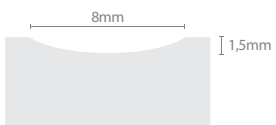

PG3H

PG4H

PG6H

OPÇÕES

U=3x1,5MM

V=3x1,5MM

C=8x1,5MM

Naturdor® Stained apenas disponível com V 3x1,5mm

Branco Satin e Satin Pure White apenas disponível com V 6x3mm ou C 8x1,5mm

ACABAMENTOS

Preto

Castanho

Castanho
Claro

Branco

Portugal

GLOBALDIS
Distribuição Global de Madeiras, S.A.
Rua da Vicaima
T. +351 256 426 400
E. geral@globaldis.pt