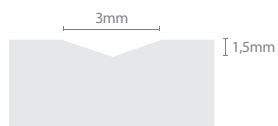

PG3H

PG4H

PG6H

OPÇÕES

U=3x1,5MM

V=3x1,5MM

C=8x1,5MM

Naturdor® Stained apenas disponível com V 3x1,5mm

Branco Satin e Satin Pure White apenas disponível com V 6x3mm ou C 8x1,5mm

ACABAMENTOS

Preto

Castanho

Castanho
Claro

Branco

Portugal

GLOBALDIS
Distribuição Global de Madeiras, S.A.
Rua da Vicaima
T. +351 256 426 400
E. geral@globaldis.pt