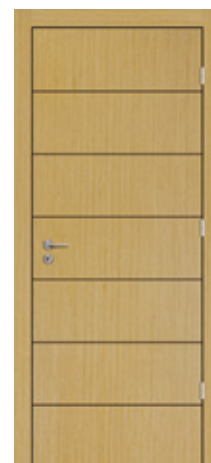

PG6H

OPÇÕES

Naturdor® Stained apenas disponível com V 3x1,5mm

Branco Satin e Satin Pure White apenas disponível com V 6x3mm ou C 8x1,5mm

ACABAMENTOS