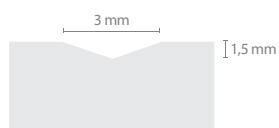

## OPÇÕES

U=3x1,5MM

V=3x1,5MM

V=6x3MM

C=8x1,5MM

Naturdor® Stained apenas disponível com V 3x1,5mm

Branco Satin e Satin Pure White apenas disponível com V 6x3mm ou C 8x1,5mm