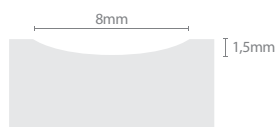

## OPÇÕES

U=3x1,5MM

V=3x1,5MM

V=6x3MM

C=8x1,5MM

Naturdor® Stained apenas disponível com V 3x1,5mm

Branco Satin e Satin Pure White apenas disponível com V 6x3mm ou C 8x1,5mm