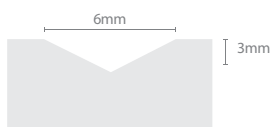

## OPÇÕES

U=3x1,5MM

V=3x1,5MM

V=6x3MM

C=8x1,5MM

Naturdor® Stained apenas disponível com V 3x1,5mm

Branco Satin e Satin Pure White apenas disponível com V 6x3mm ou C 8x1,5mm