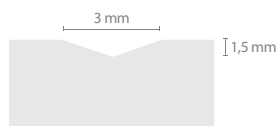

PG3H

PG4H

PG6H

OPTIONS

U=3x1,5MM

V=3x1,5MM

V=6x3MM

C=8x1,5MM

Naturdor® Stained disponible uniquement avec V 3x1,5mm

Blanc Satin ou Satin Pure White uniquement disponible avec V 6x3 mm ou C 8x1,5 mm

FINITIONS

Noir

Marron

Marron Clair

Blanc

Portugal