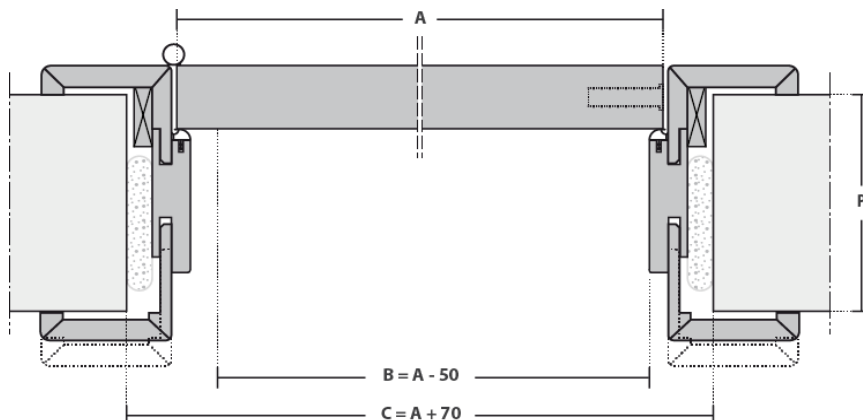

**DESCRIÇÃO GERAL** Conceito que integra porta, aro e acessórios numa peça única. Este sistema versátil com acabamento branco, revela-se a solução ideal para uma decoração elegante e minimalista

**PORTA** Estrutura perimetral em réguas ou derivados de madeira  
Interior alveolar do tipo “honeycomb” com resistência média de 2,2 kg /cm<sup>2</sup> ou aglomerado de madeira, características segundo a norma EN 13986.  
Faces em placas de fibra de madeira, características segundo a norma EN 13986  
Orla, nas verticais em pvc à cor da face  
Espessura de 35 mm

## CORTE VERTICAL

## CORTE HORIZONTAL