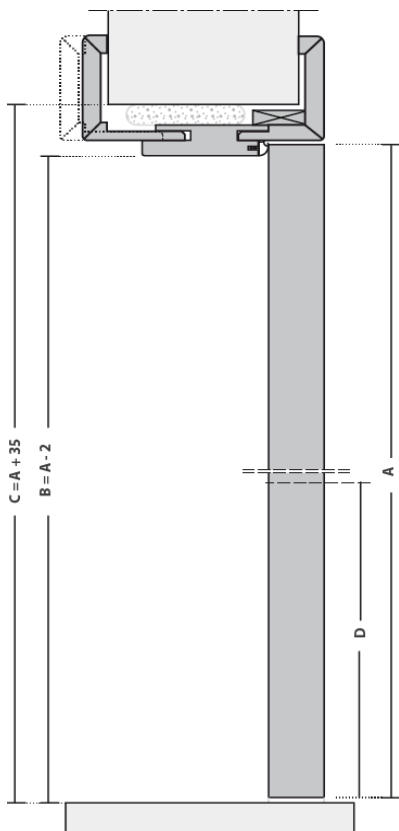

**DESCRIÇÃO GERAL** Conceito que integra porta, aro e acessórios numa peça única. Este sistema versátil com acabamento branco, revela-se a solução ideal para uma decoração elegante e minimalista

**PORTA** Estrutura perimetral em réguas ou derivados de madeira  
Interior alveolar do tipo “honeycomb” com resistência média de 2,2 kg /cm<sup>2</sup> ou aglomerado de madeira, características segundo a norma EN 13986.  
Faces em placas de fibra de madeira, características segundo a norma EN 13986  
Orla, nas verticais em pvc à cor da face  
Espessura de 35 mm

**ARO** Prumo em MDF com espessura de 20mm  
Guarnição fixa e ajustável em MDF, características segundo a norma EN 13986  
Perfis de isolamento

**REVESTIMENTOS** Lacdor - foil com acabamento lacado smooth, cor RAL aproximada 9003 e 9010

**ACESSÓRIOS** Fechadura magnética com entrada de chave  
Dobradiças de balanço com 3" em nox

**OPÇÕES** Fechadura magnética com dupla quadra  
Fechadura magnética com entrada cilindro  
Barra de calafetagem automática

## CORTE VERTICAL