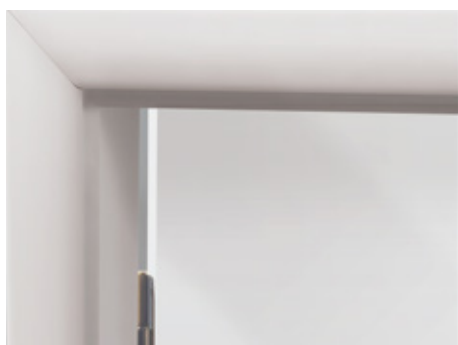

Portaro® V1

Solução pronta a instalar que inclui porta, aro e acessórios
Disponível em várias dimensões e aro com guarnição ajustável
Dobradiças e fechadura magnética com acabamento inox
Modelos lisos ou com abertura para vidro, da Linha Essencial
Revestimentos em folha de madeira, lacado ou decorativos
Portas de 2 ou 1,5 folhas, disponível com batentes retos (mata-juntas)
Disponível sob pedido fechadura magnética e barra de calafetagem

STOCK DISPONÍVEL
EM BRANCO

Opções
de configuração