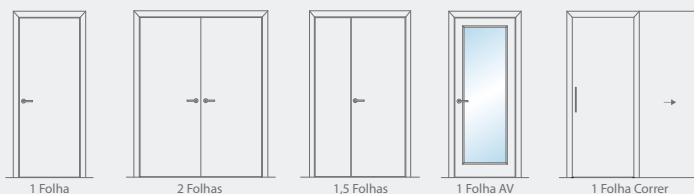

No seu conjunto, propõe a solução Portaro® V1 de configuração tradicional, adaptável a qualquer espaço, que contempla produtos disponíveis para entrega imediata. Para interiores mais contemporâneos, sugere o Portaro® Inverse V1 cuja porta fica faceada com a guarnição, criando planos contínuos e maior amplitude aos espaços.

Portaro® V1

Solução pronta a instalar que inclui porta, aro e acessórios
 Disponível em várias dimensões e aro com guarnição ajustável
 Dobradiças e fechadura magnética com acabamento inox
 Modelos lisos ou com abertura para vidro, da Linha Essencial
 Revestimentos em folha de madeira, lacado ou decorativos
 Portas de 2 ou 1,5 folhas, disponível com batentes retos (mata-juntas)
 Disponível sob pedido fechadura magnética e barra de calafetagem

STOCK DISPONÍVEL
 EM BRANCO

Opções
 de configuração

Portaro® Inverse V1

Solução com porta faceada pela guarnição
Conjunto que inclui porta, aro, dobradiças ocultas e fechadura magnética
Disponível em várias dimensões e aro com guarnição ajustável
Modelos lisos ou com abertura para vidro, da Linha Essencial
Revestimentos em folha de madeira, lacado ou decorativos
Portas de 2 ou 1,5 folhas, disponível com batentes assimétricos
Opção: fechadura magnética Yalle e barra de calafetagem

HD Branco

Dekordor® SD

SD Branco

SD Carvalho

Dimensões

Portas	
Altura	2000mm
Larguras	400mm
	750mm
	800mm
	850mm
	900mm
	950mm

Aros	
Altura	2000mm
Espessuras de parede	100mm
	110mm
	140mm
	150mm
	180mm

■ Disponível em stock para Portaro® V1 no revestimento Lacdor Branco Satin.