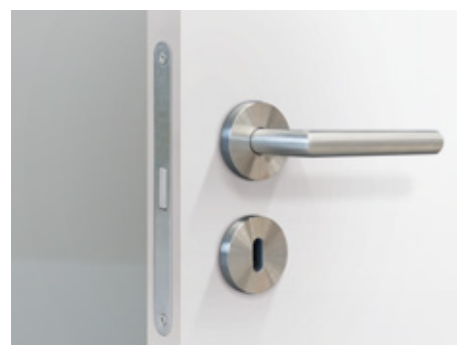

Portaro® V1

Solução pronta a instalar que inclui porta, aro e acessórios
 Disponível em várias dimensões e aro com guarnição ajustável
 Dobradiças e fechadura magnética com acabamento inox
 Modelos lisos ou com abertura para vidro, da Linha Essencial
 Revestimentos em folha de madeira, lacado ou decorativos
 Portas de 2 ou 1,5 folhas, disponível com batentes retos (mata-juntas)
 Disponível sob pedido fechadura magnética e barra de calafetagem

STOCK DISPONÍVEL
 EM BRANCO

Opções
 de configuração

Portaro® Inverse V1

Solução com porta faceada pela guarnição
Conjunto que inclui porta, aro, dobradiças ocultas e fechadura magnética
Disponível em várias dimensões e aro com guarnição ajustável
Modelos lisos ou com abertura para vidro, da Linha Essencial
Revestimentos em folha de madeira, lacado ou decorativos
Portas de 2 ou 1,5 folhas, disponível com batentes assimétricos
Opção: fechadura magnética Yalle e barra de calafetagem