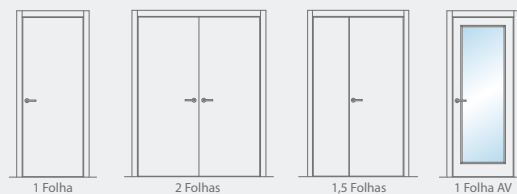

Portaro® Inverse V1

Solução com porta faceada pela guarnição
Conjunto que inclui porta, aro, dobradiças ocultas e fechadura magnética
Disponível em várias dimensões e aro com guarnição ajustável
Modelos lisos ou com abertura para vidro, da Linha Essencial
Revestimentos em folha de madeira, lacado ou decorativos
Portas de 2 ou 1,5 folhas, disponível com batentes assimétricos
Opção: fechadura magnética Yalle e barra de calafetagem

DISPONÍVEL
POR ENCOMENDA

Opções
de configuração