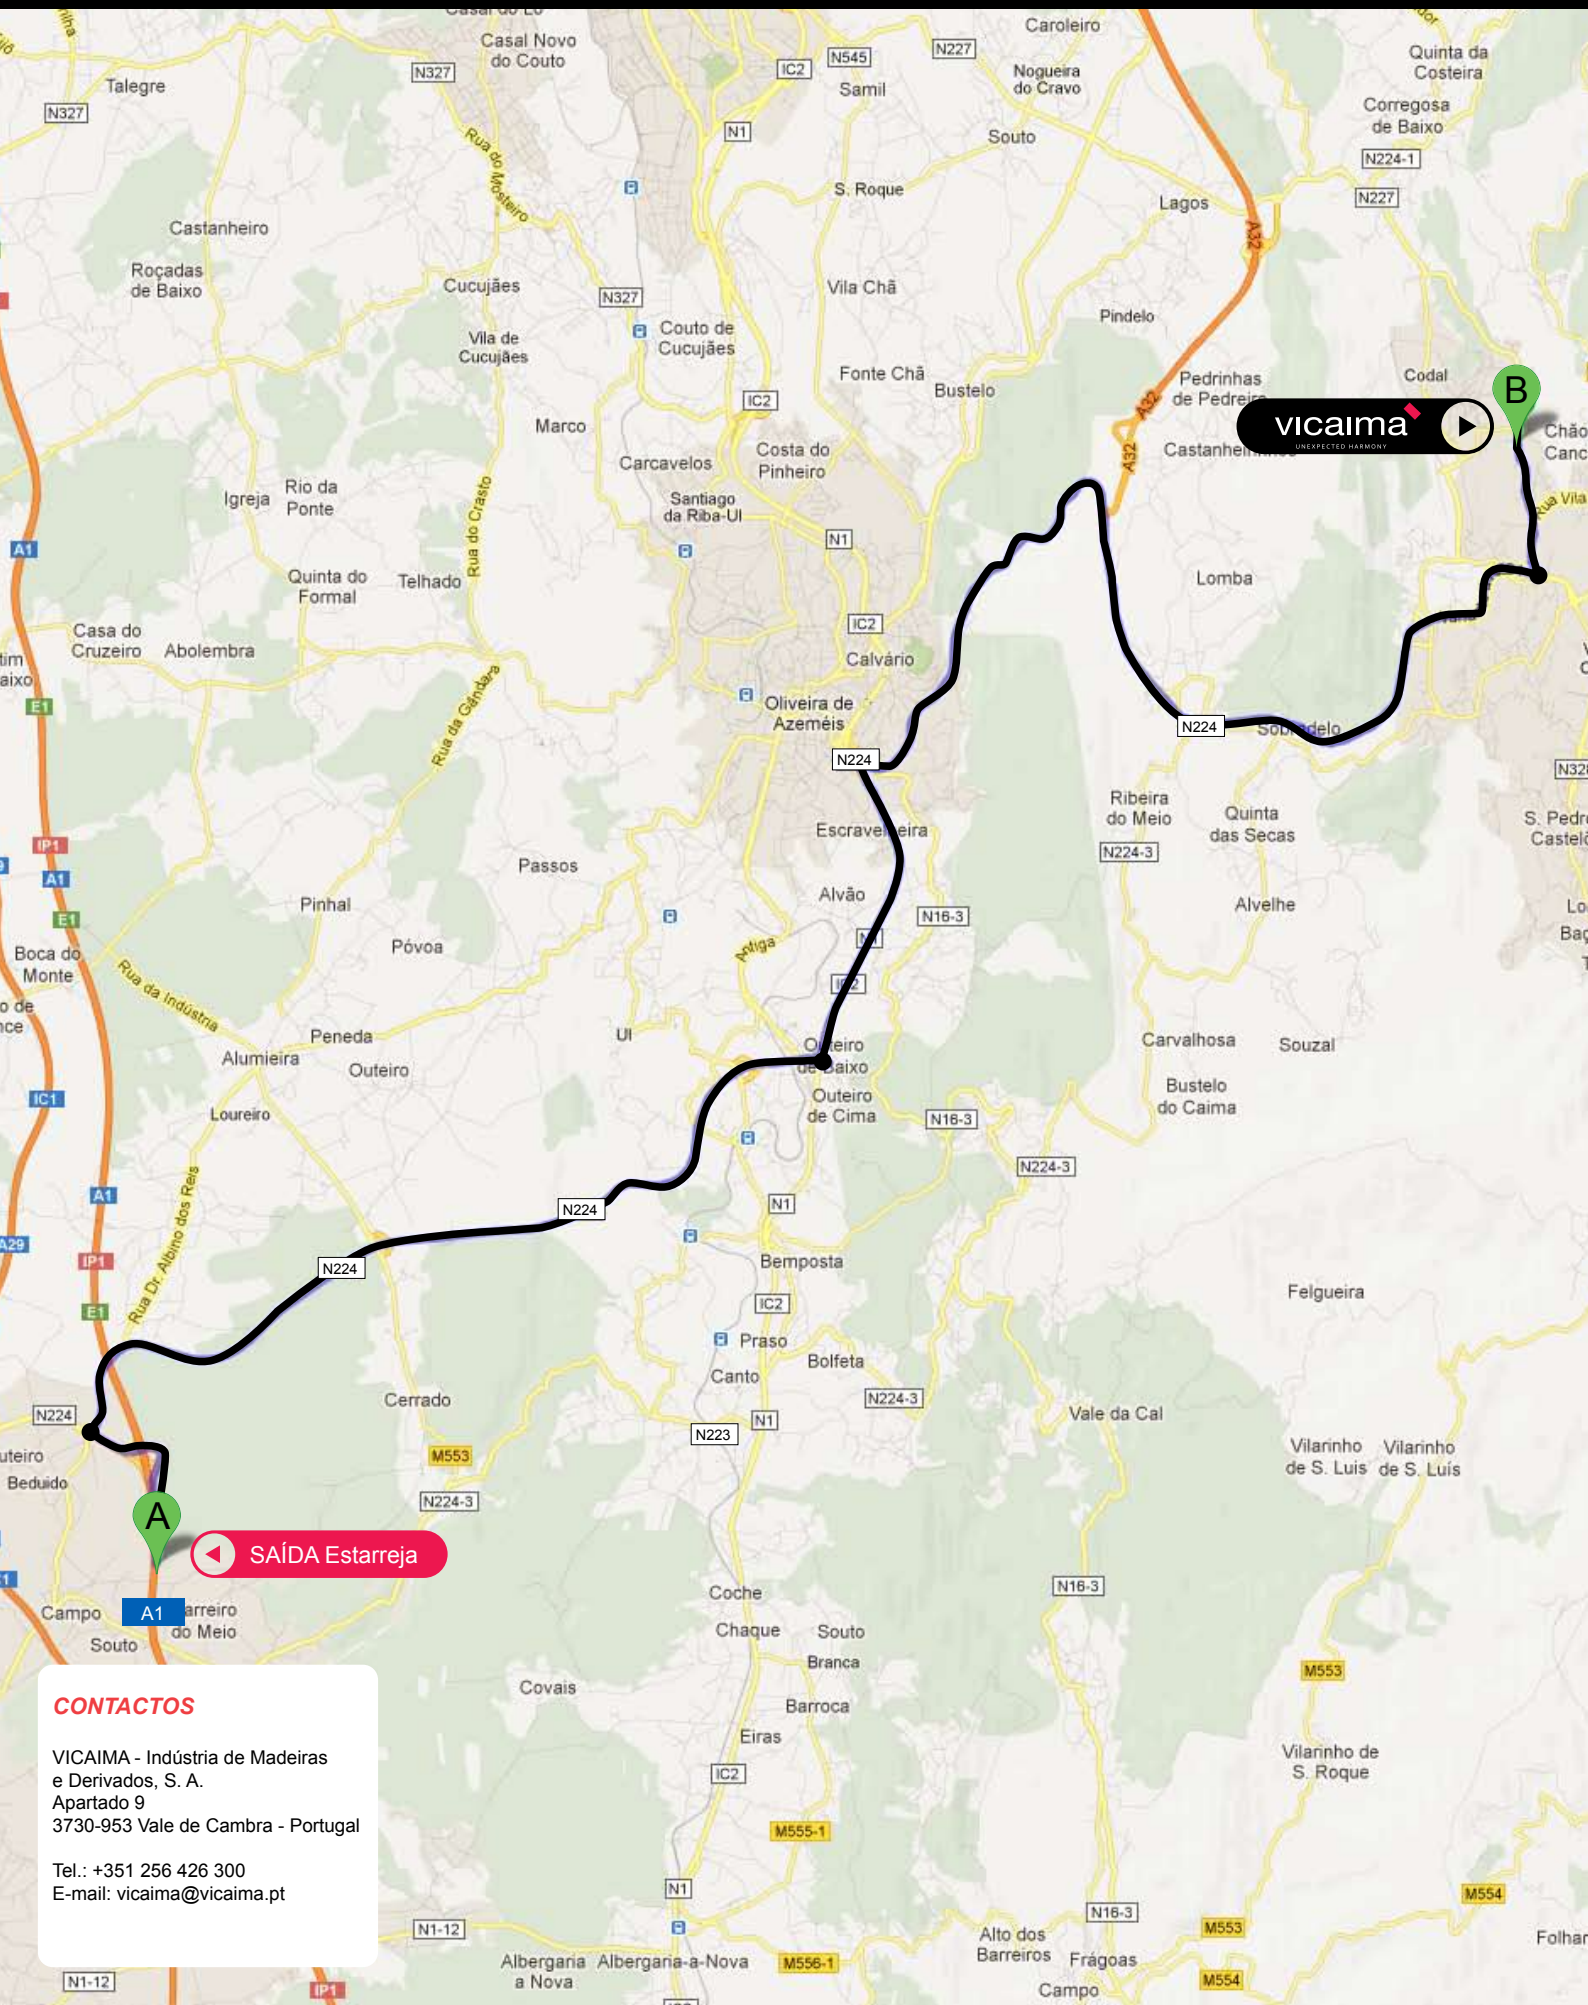

MAPA

COORDENADAS GPS N 40° 51' 34" - O 8° 24' 17"

vicaima
UNEXPECTED HARMONY

LISBOA / VICAIMA (A1)

SAÍDA Estarreja

CONTACTOS
VICAIMA - Indústria de Madeiras e Derivados, S. A.
Apartado 9
3730-953 Vale de Cambra - Portugal
Tel.: +351 256 426 300
E-mail: vicaima@vicaima.pt