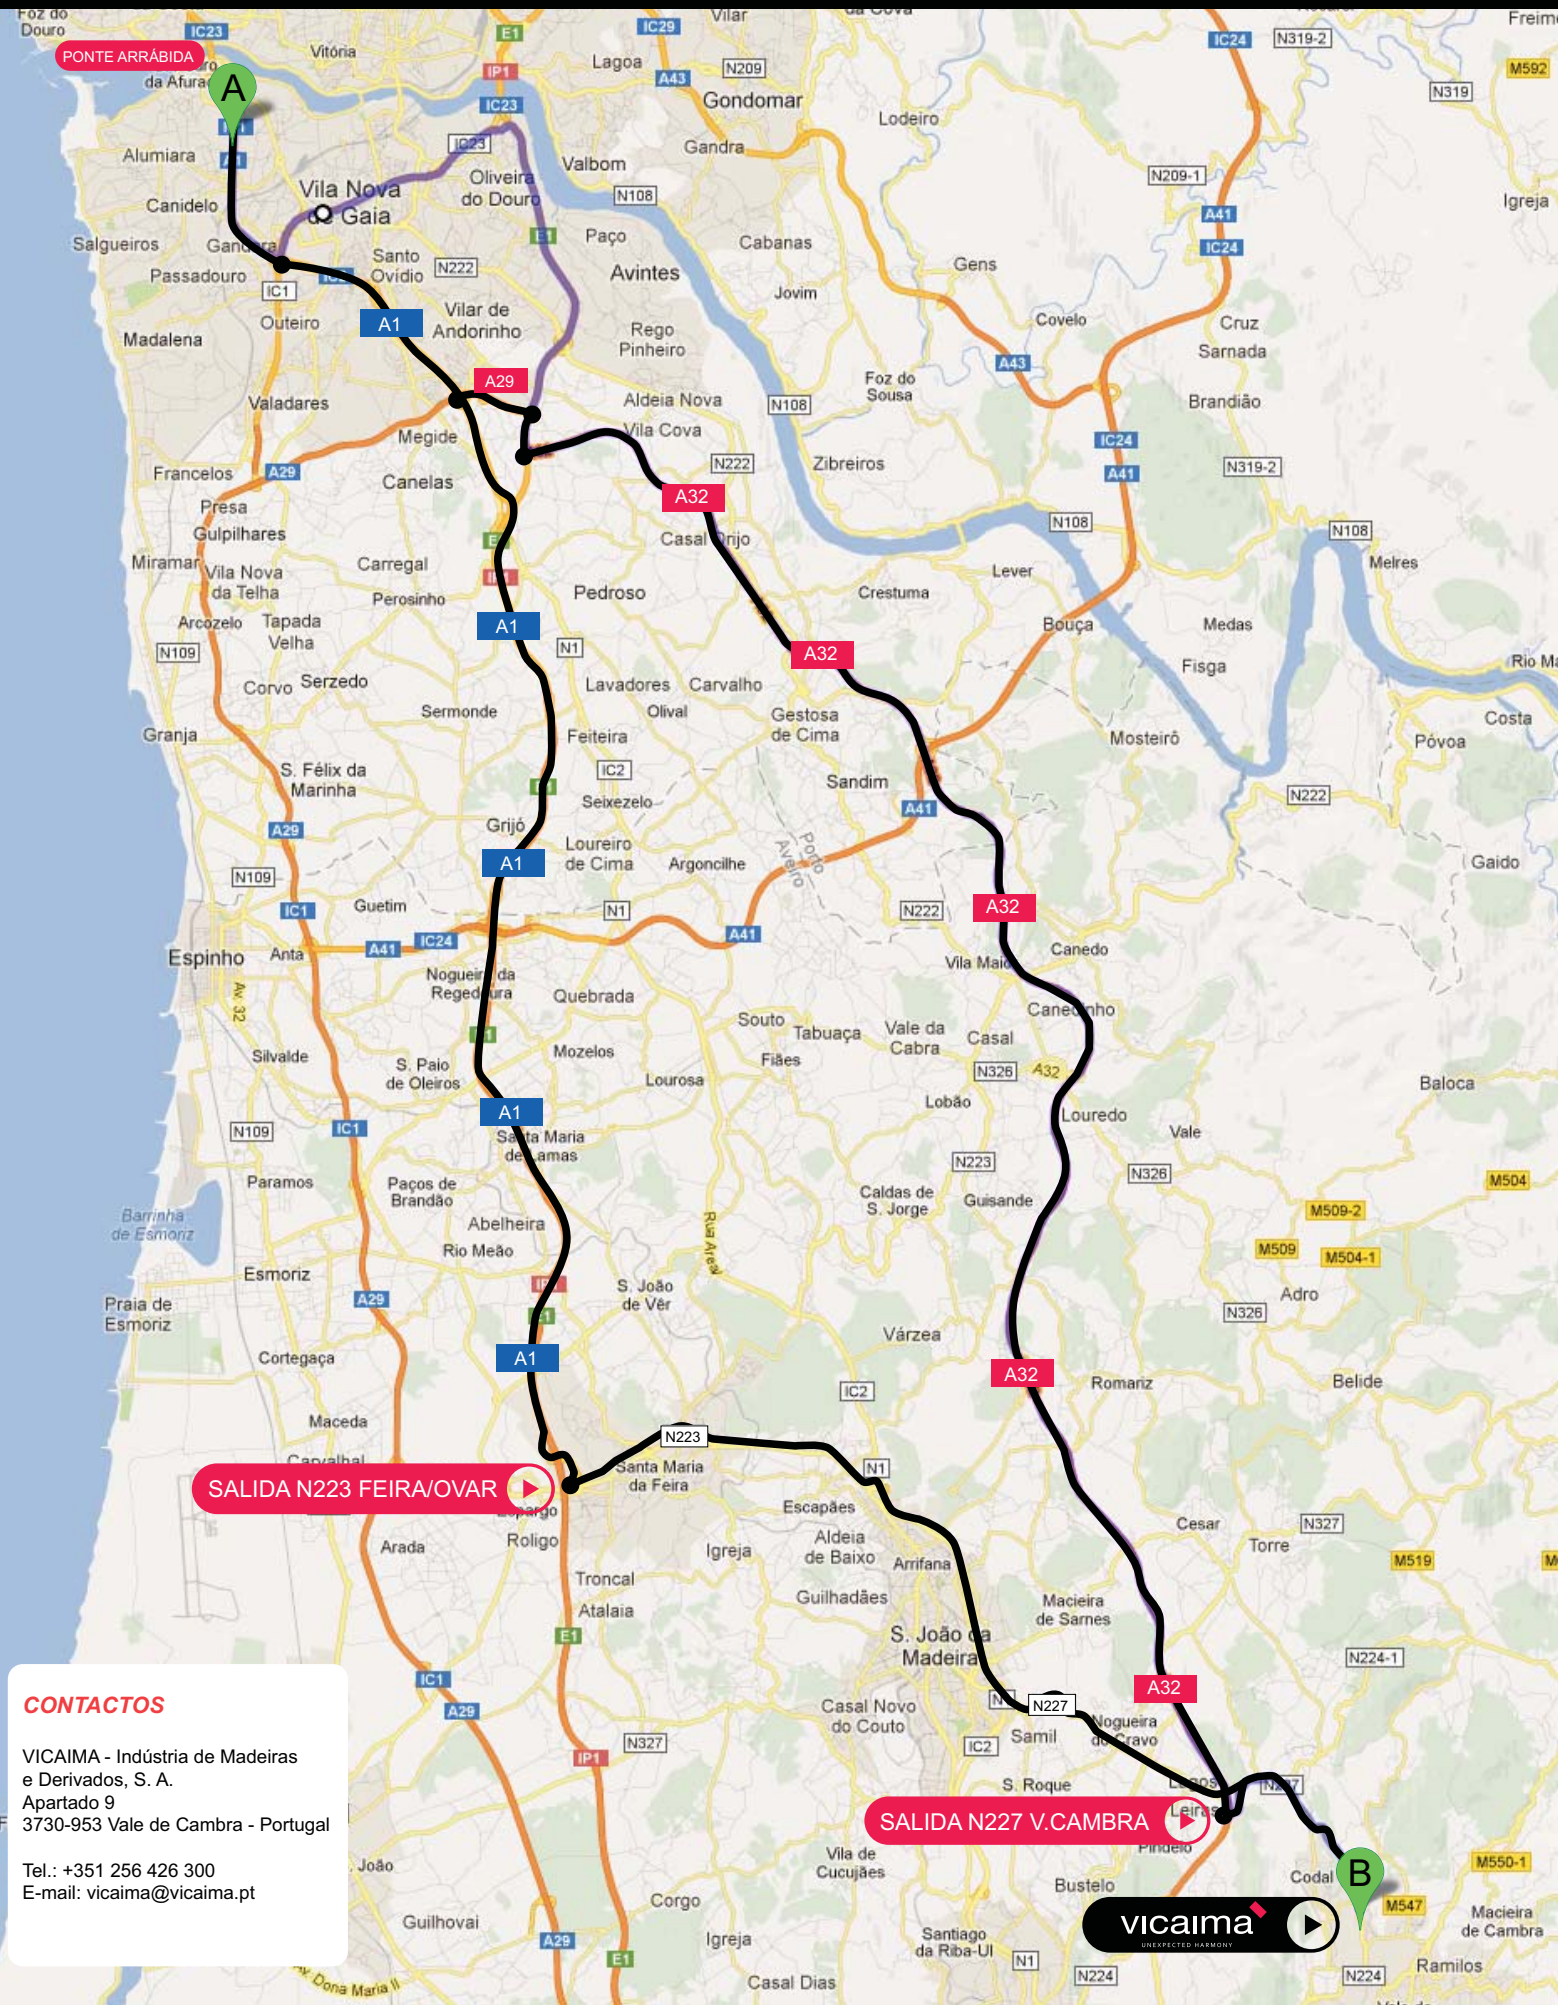

MAPA

COORDENADAS GPS N 40° 51' 34" - O 8° 24' 17"

PORTO / VICAIMA (A1 / A32)

SALIDA N223 FEIRA/OVAR ▶

SALIDA N227 V.CAMBRA ▶

CONTACTOS

VICAIMA - Indústria de Madeiras e Derivados, S. A.
Apartado 9
3730-953 Vale de Cambra - Portugal