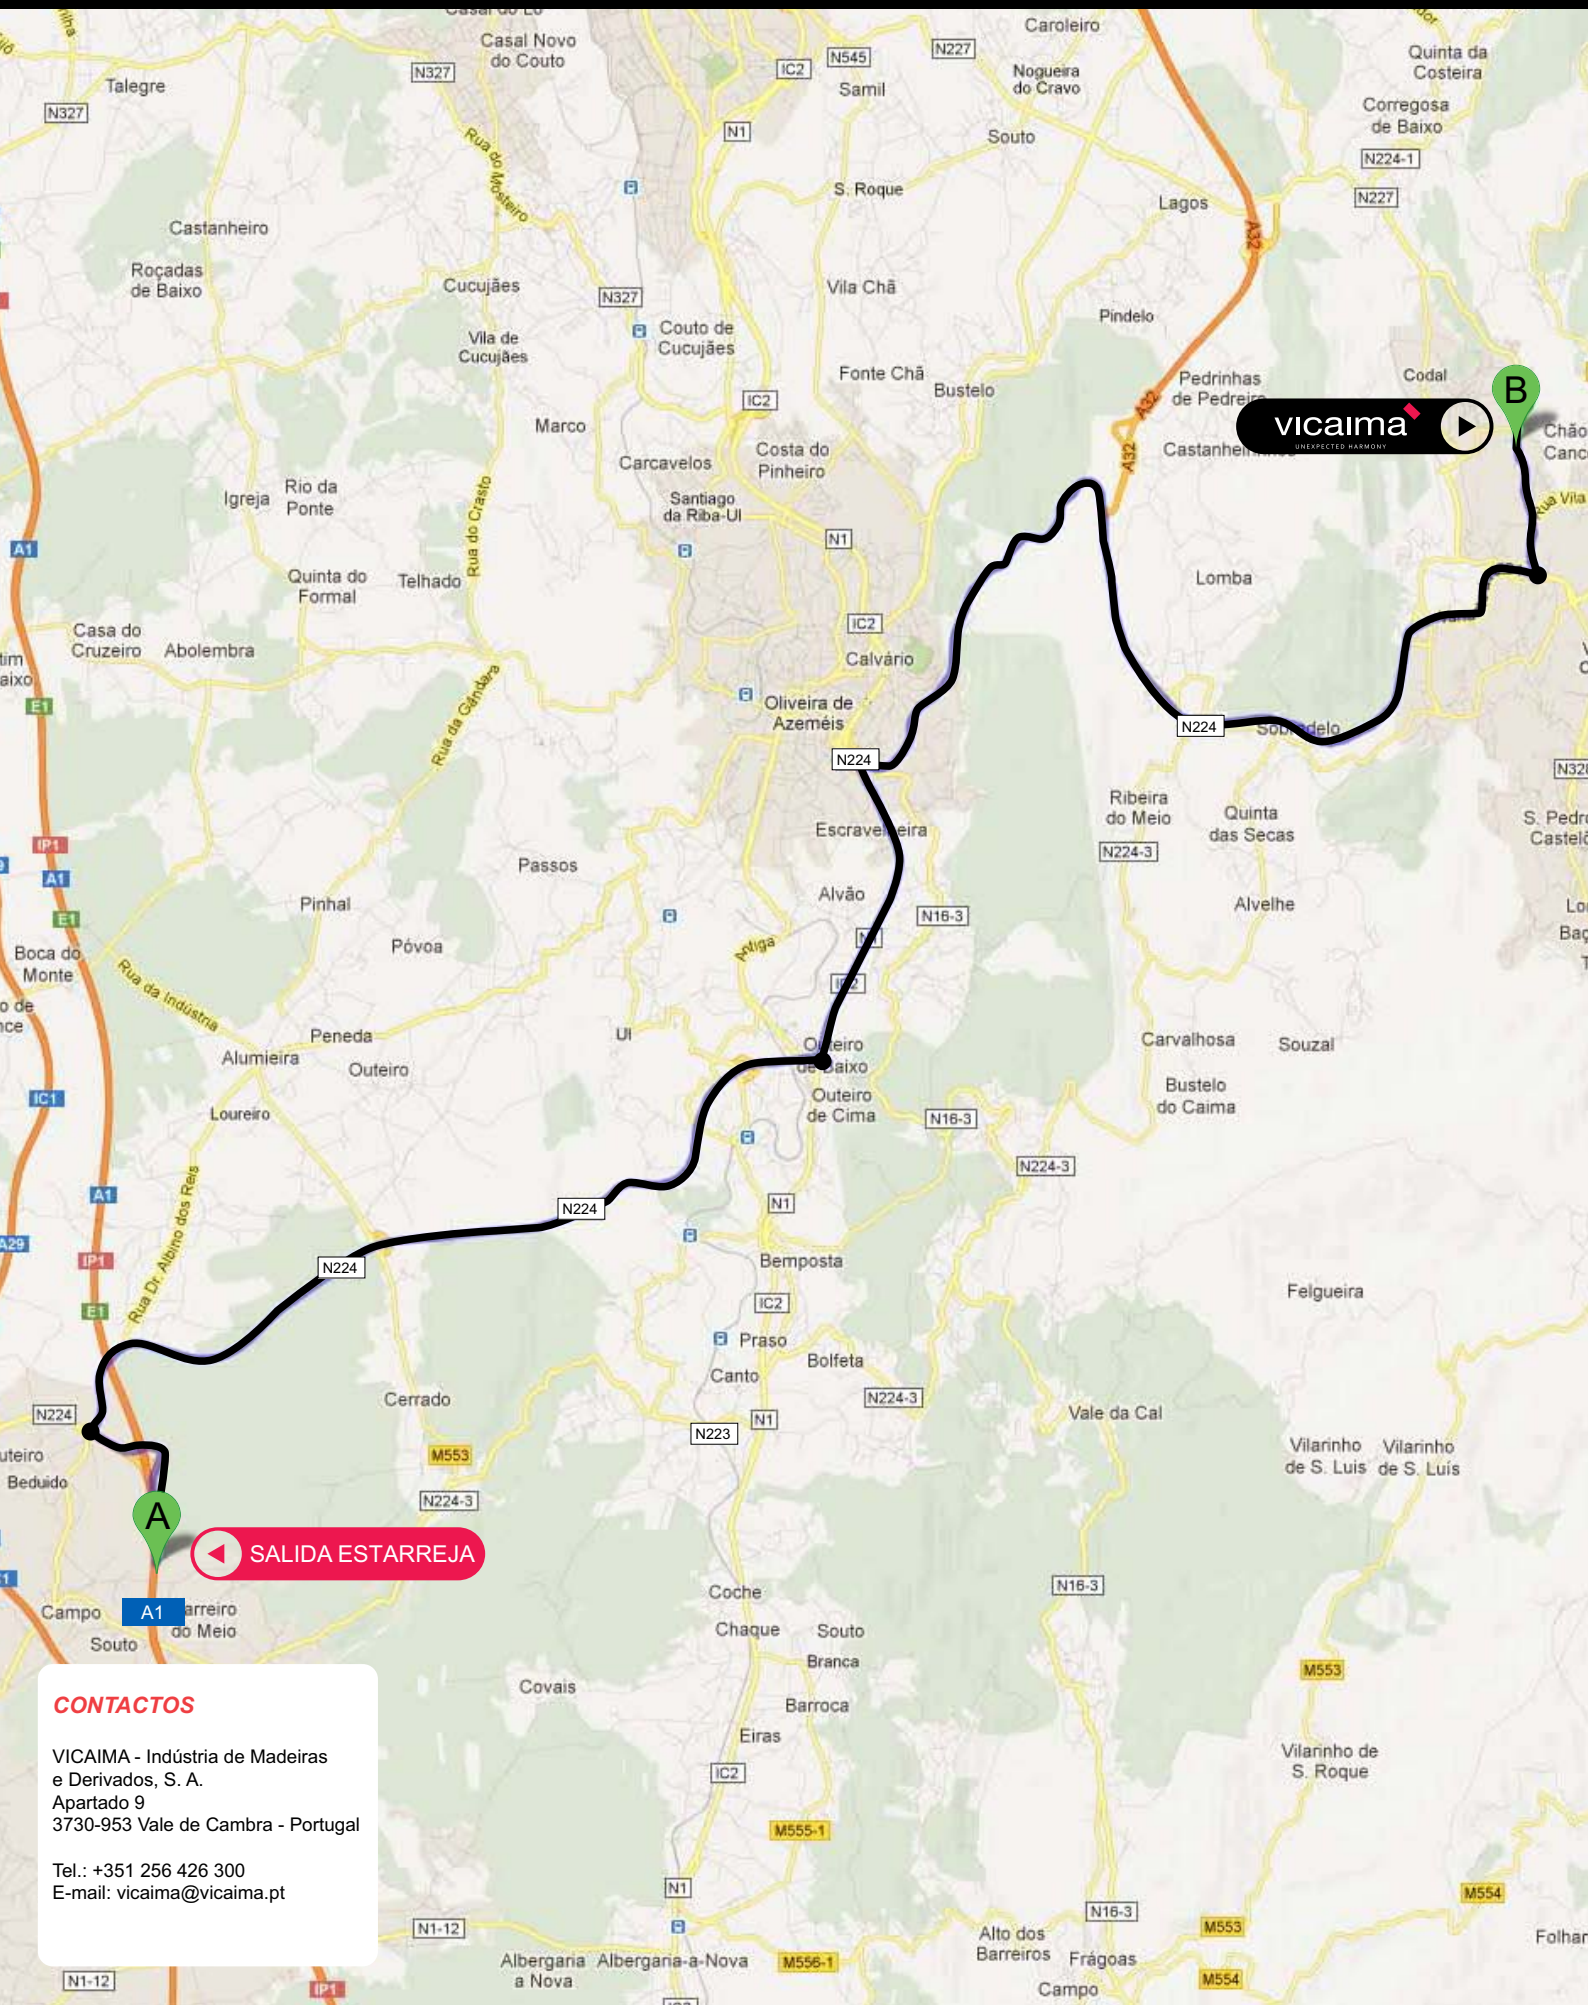

MAPA

COORDENADAS GPS N 40° 51' 34" - O 8° 24' 17"

vicaima

UNEXPECTED HARMONY

LISBOA / VICAIMA (A1)

SALIDA ESTARREJA

CONTACTOS

VICAIMA - Indústria de Madeiras e Derivados, S. A.
Apartado 9
3730-953 Vale de Cambra - Portugal