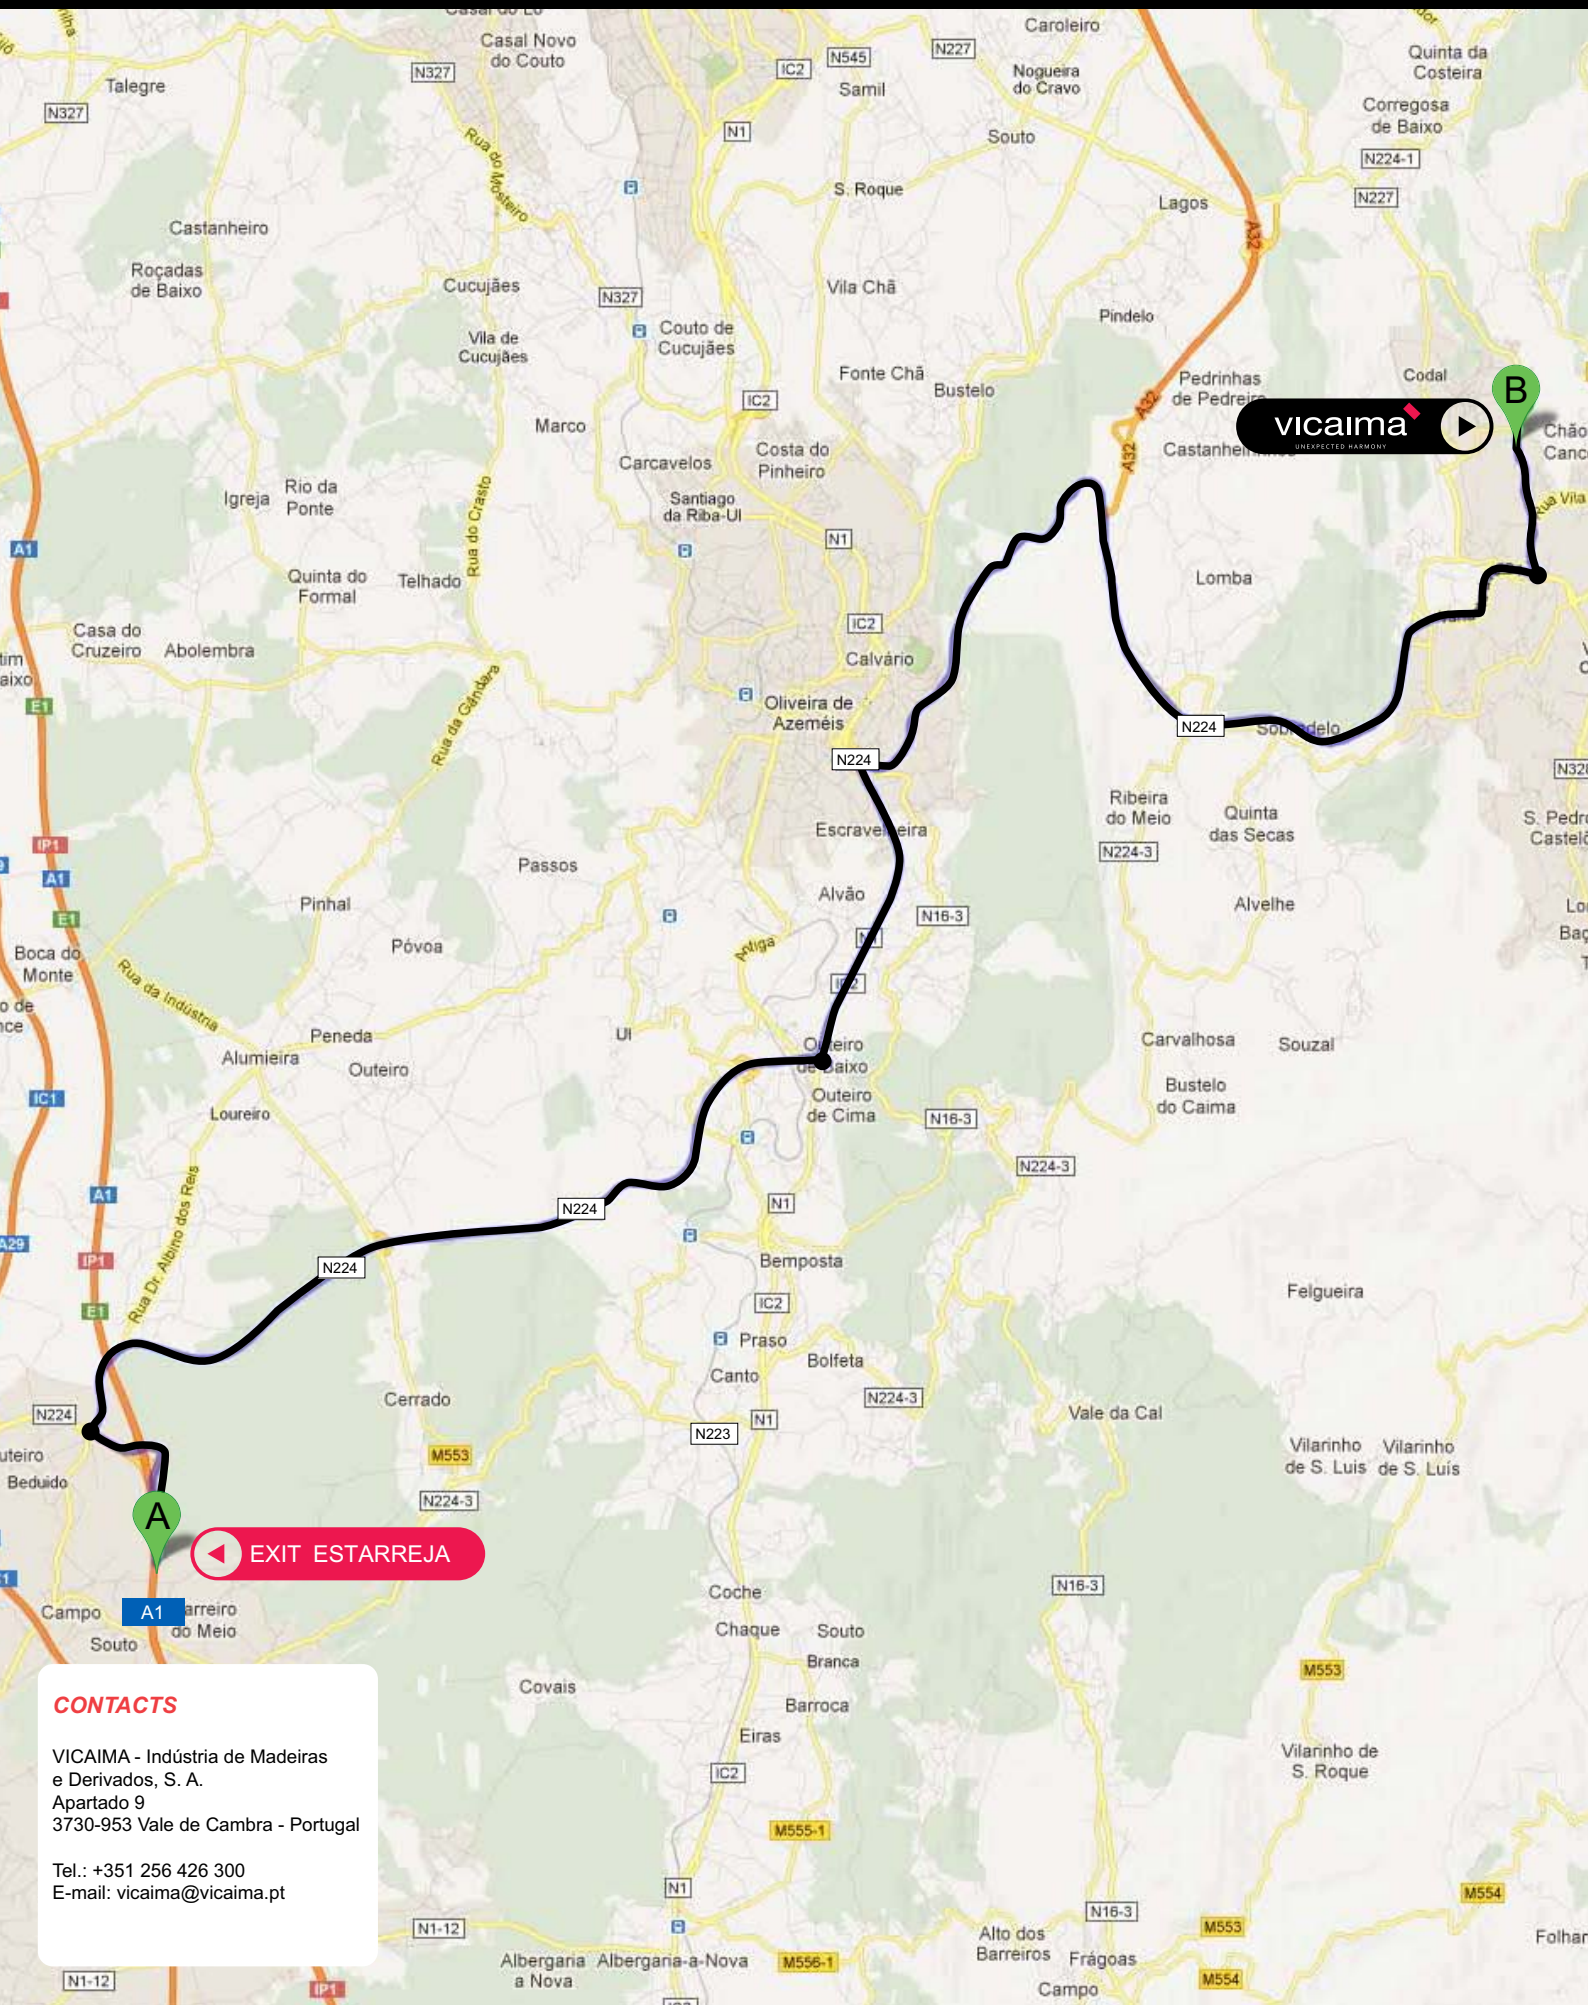

MAP

COORDINATES GPS N 40° 51' 34" - O 8° 24' 17"

LISBOA / VICAIMA (A1)

EXIT ESTARREJA

CONTACTS
VICAIMA - Indústria de Madeiras e Derivados, S. A.
Apartado 9
3730-953 Vale de Cambra - Portugal
Tel.: +351 256 426 300
E-mail: vicaima@vicaima.pt